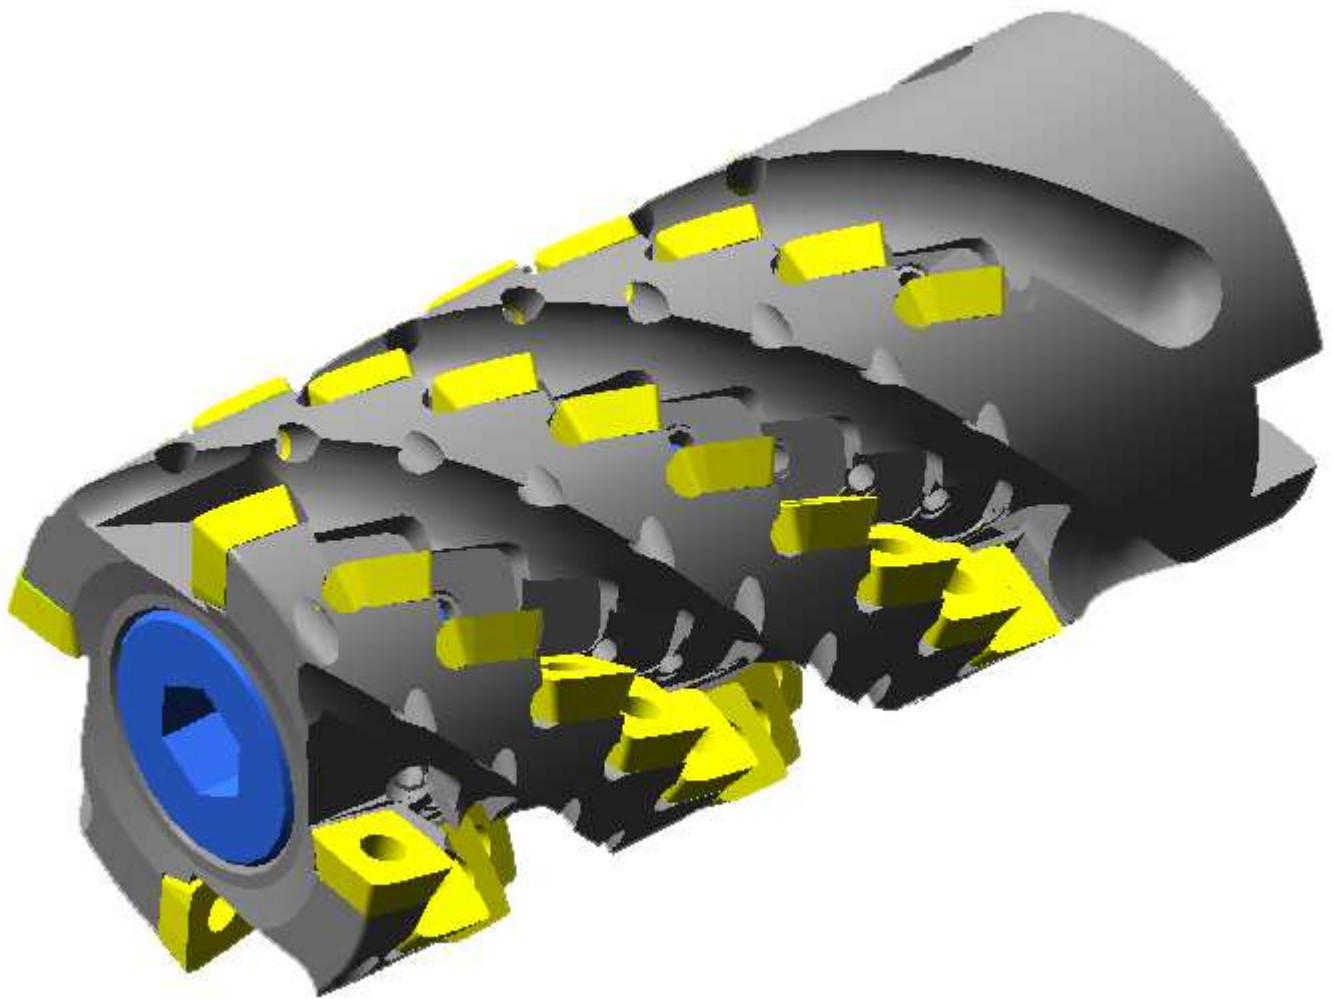

BOR
CARBIDE

BOR CARBIDE
Special Tools

BOR CARBIDE

Yakuplu Mah. Hürriyet Bulvarı Skyport Residence
No: 1 Kat: 3 No: 64-65 Beylikdüzü / İstanbul

+90 850 308 07 91

+90 850 522 34 03

www.borcarbide.com