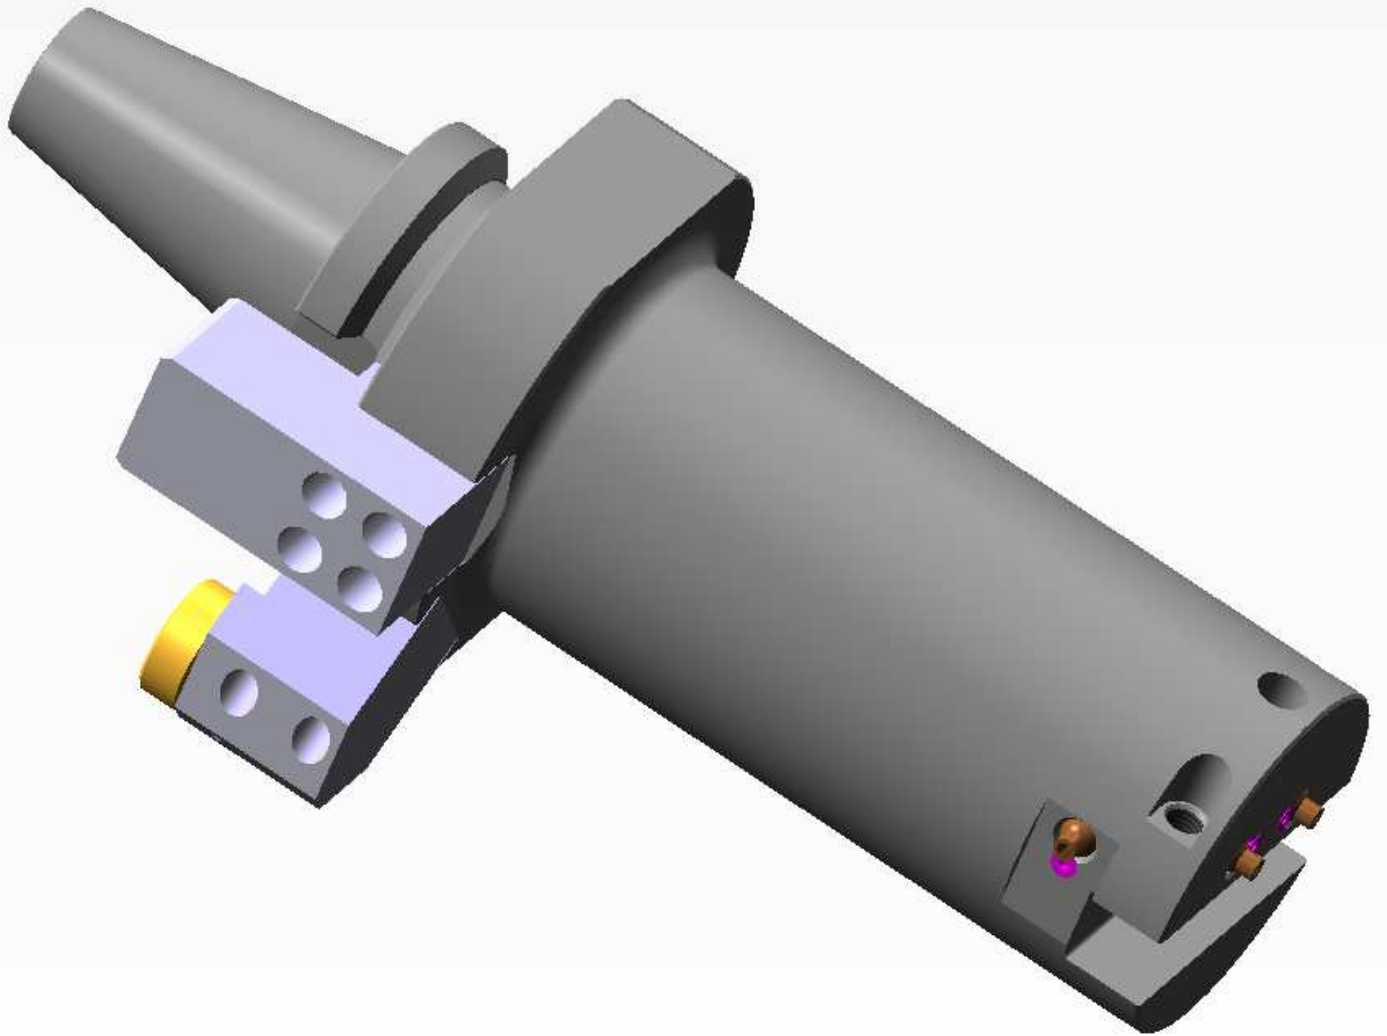

BOR
CARBIDE

BOR CARBIDE
Special Tools

BOR CARBIDE

Yakuplu Mah. Hürriyet Bulvarı Skyport Residence
No: 1 Kat: 3 No: 64-65 Beylikdüzü / İstanbul

+90 850 308 07 91

+90 850 522 34 03

www.borcarbide.com