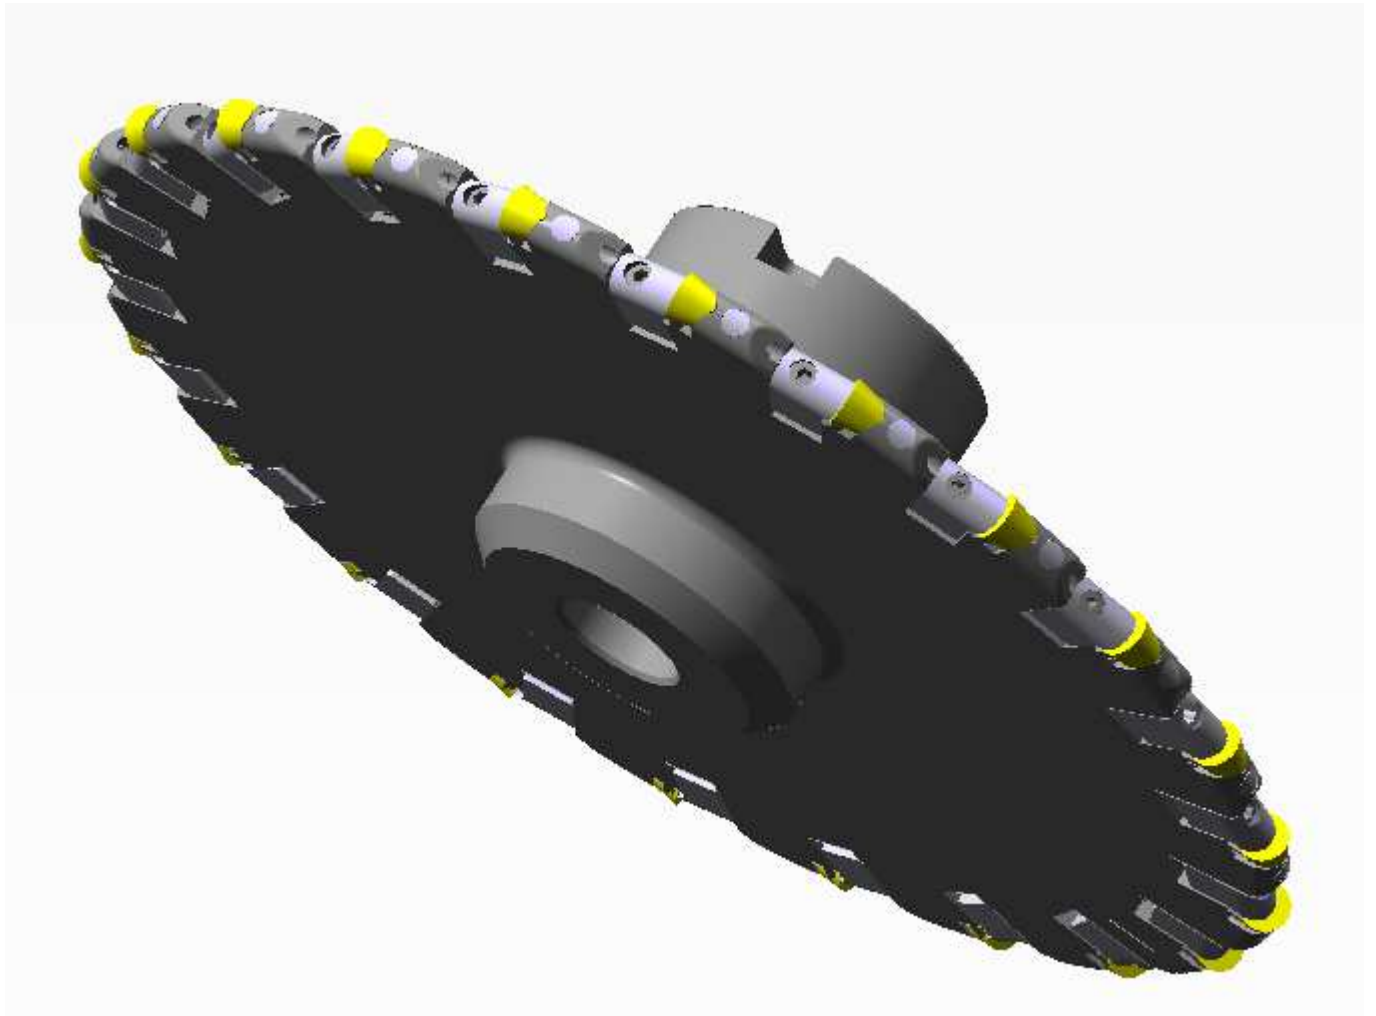

BOR
CARBIDE

BOR CARBIDE
Special Tools

BOR CARBIDE

Yakuplu Mah. Hürriyet Bulvarı Skyport Residence
No: 1 Kat: 3 No: 64-65 Beylikdüzü / İstanbul

+90 850 308 07 91

+90 850 522 34 03

www.borcarbide.com