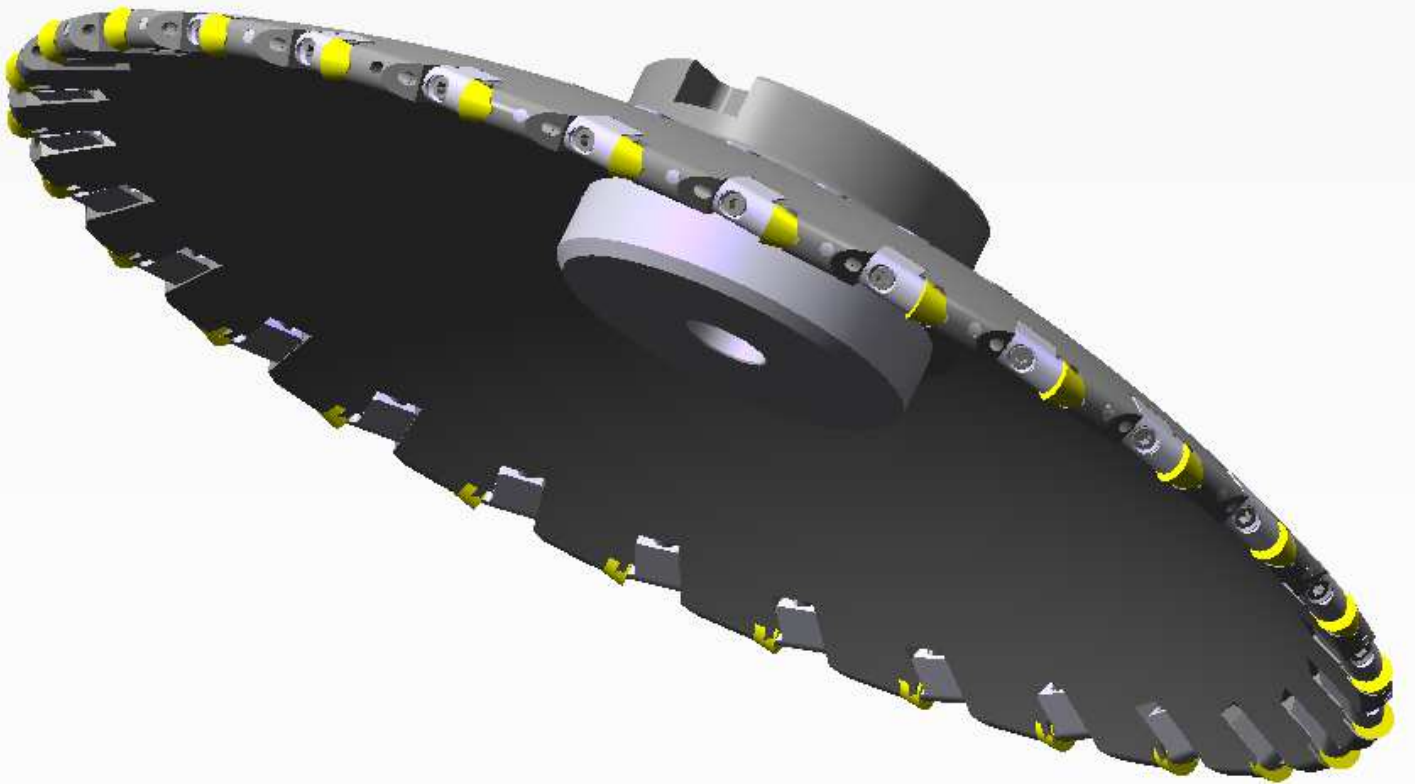

BOR
CARBIDE

BOR CARBIDE
Special Tools

BOR CARBIDE

Yakuplu Mah. Hürriyet Bulvarı Skyport Residence
No: 1 Kat: 3 No: 64-65 Beylikdüzü / İstanbul

+90 850 308 07 91

+90 850 522 34 03

www.borcarbide.com