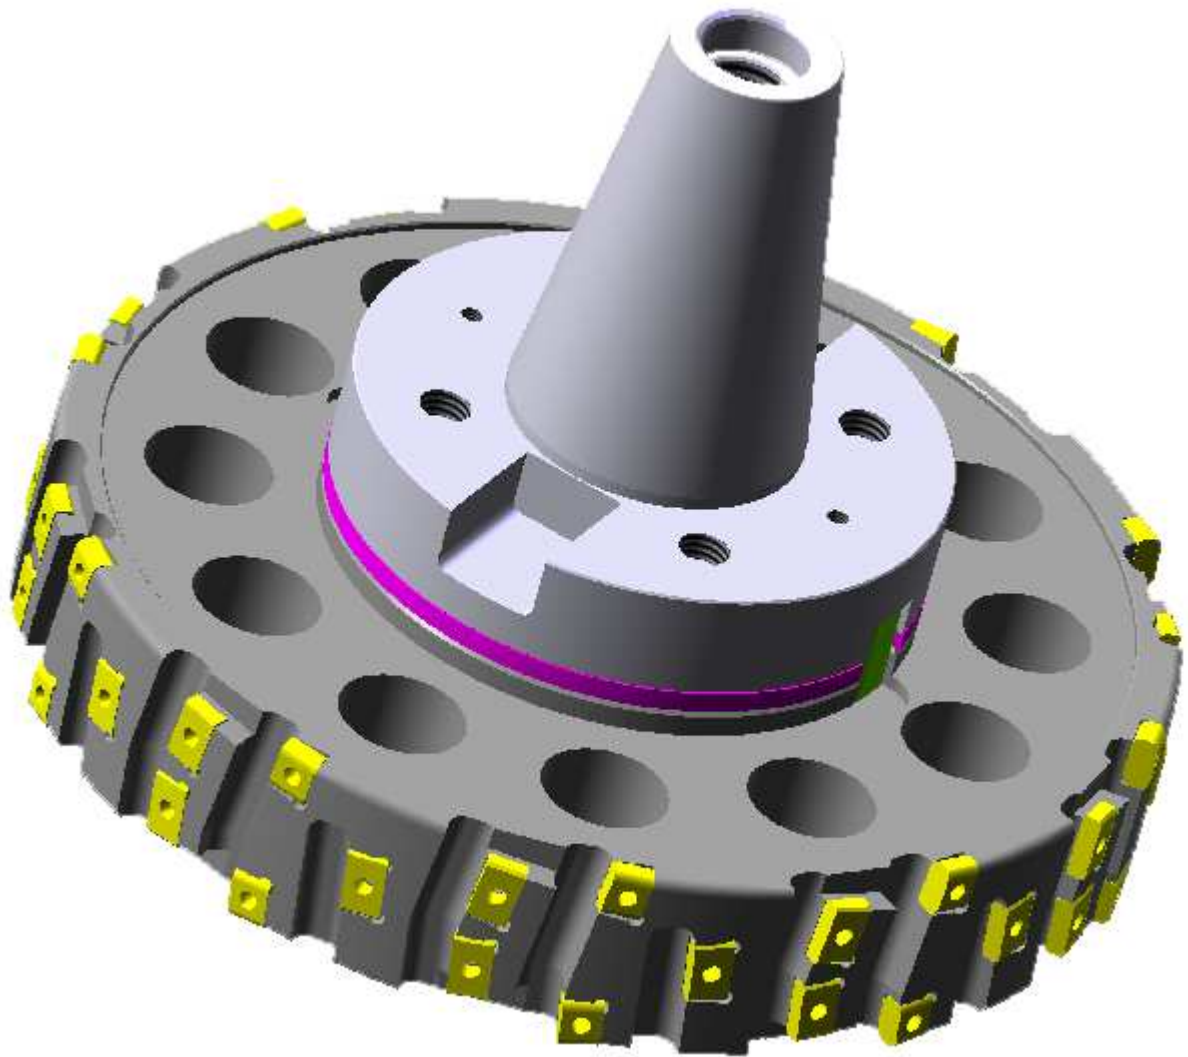

BOR
CARBIDE

BOR CARBIDE
Special Tools

BOR CARBIDE

Yakuplu Mah. Hürriyet Bulvarı Skyport Residence
No: 1 Kat: 3 No: 64-65 Beylikdüzü / İstanbul

+90 850 308 07 91

+90 850 522 34 03

www.borcarbide.com