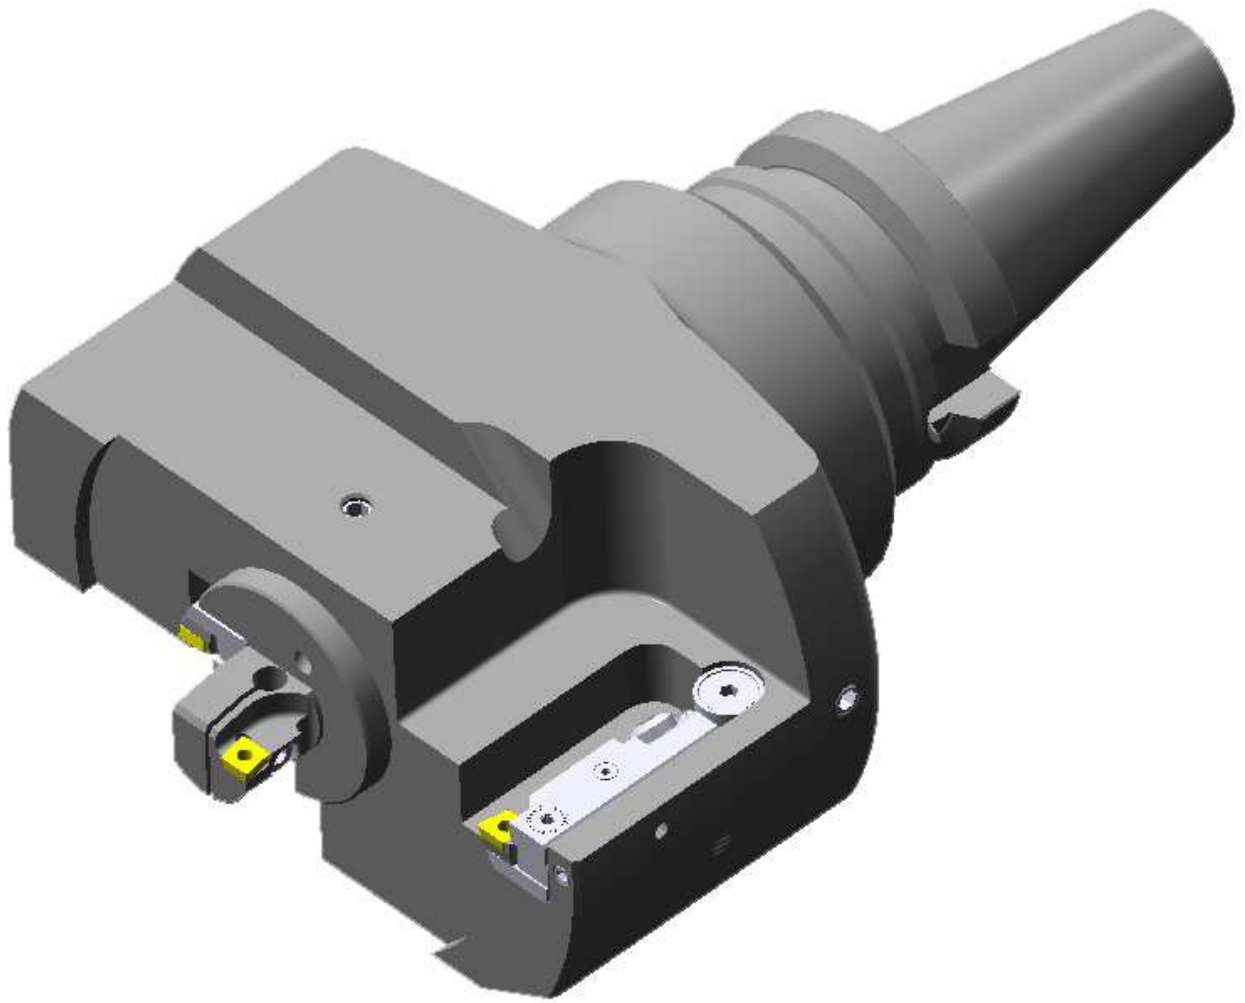

BOR
CARBIDE

BOR CARBIDE
Special Tools

BOR CARBIDE

Yakuplu Mah. Hürriyet Bulvarı Skyport Residence
No: 1 Kat: 3 No: 64-65 Beylikdüzü / İstanbul

+90 850 308 07 91

+90 850 522 34 03

www.borcarbide.com