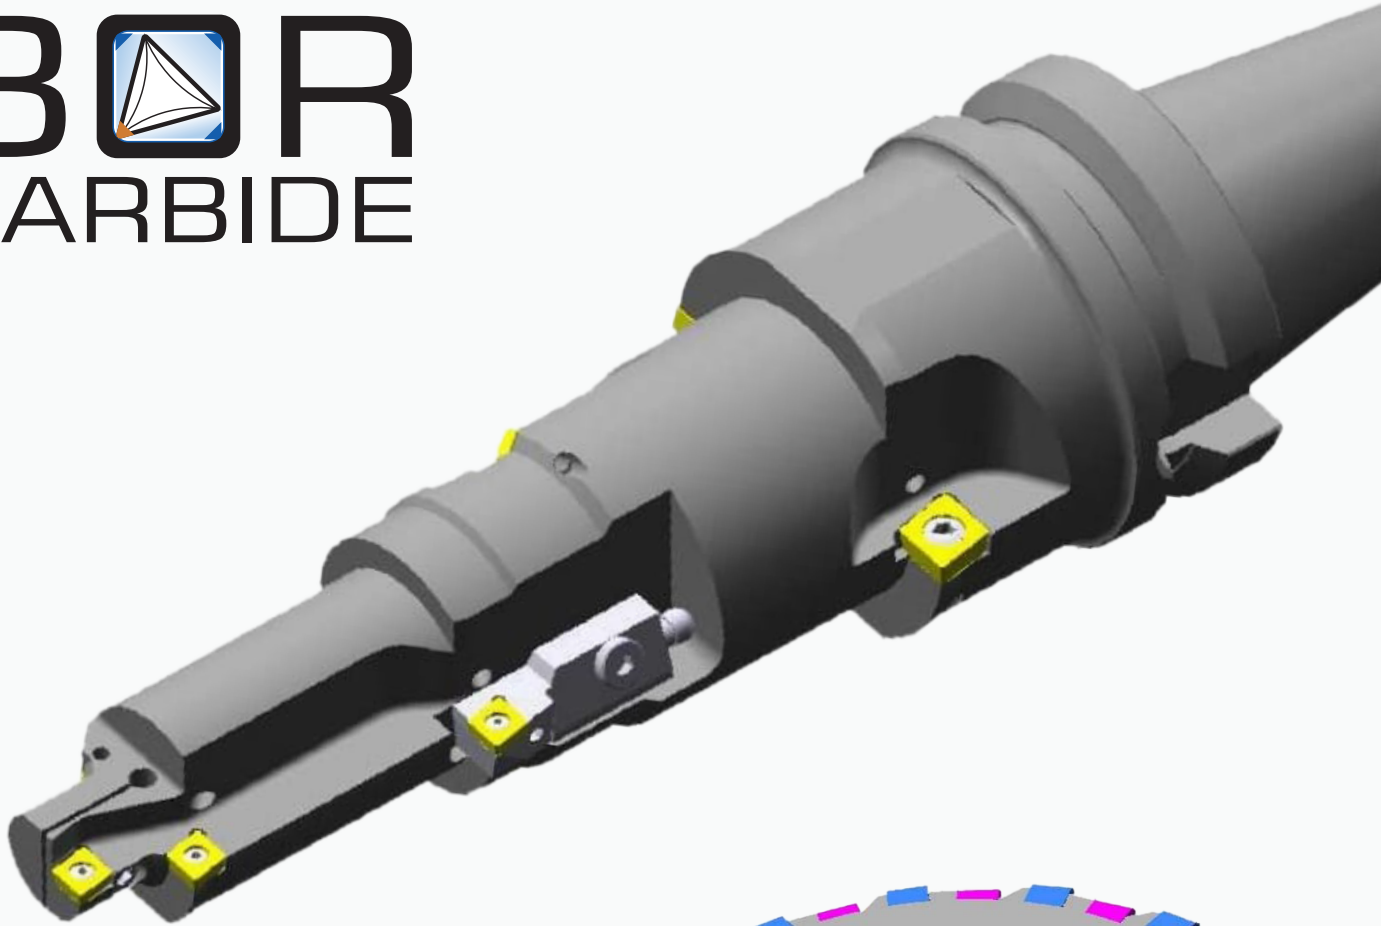

BOR
CARBIDE

BOR CARBIDE
Special Tools

BOR CARBIDE

Yakuplu Mah. Hürriyet Bulvarı Skyport Residence
No: 1 Kat: 3 No: 64-65 Beylikdüzü / İstanbul

+90 850 308 07 91

+90 850 522 34 03

www.borcarbide.com