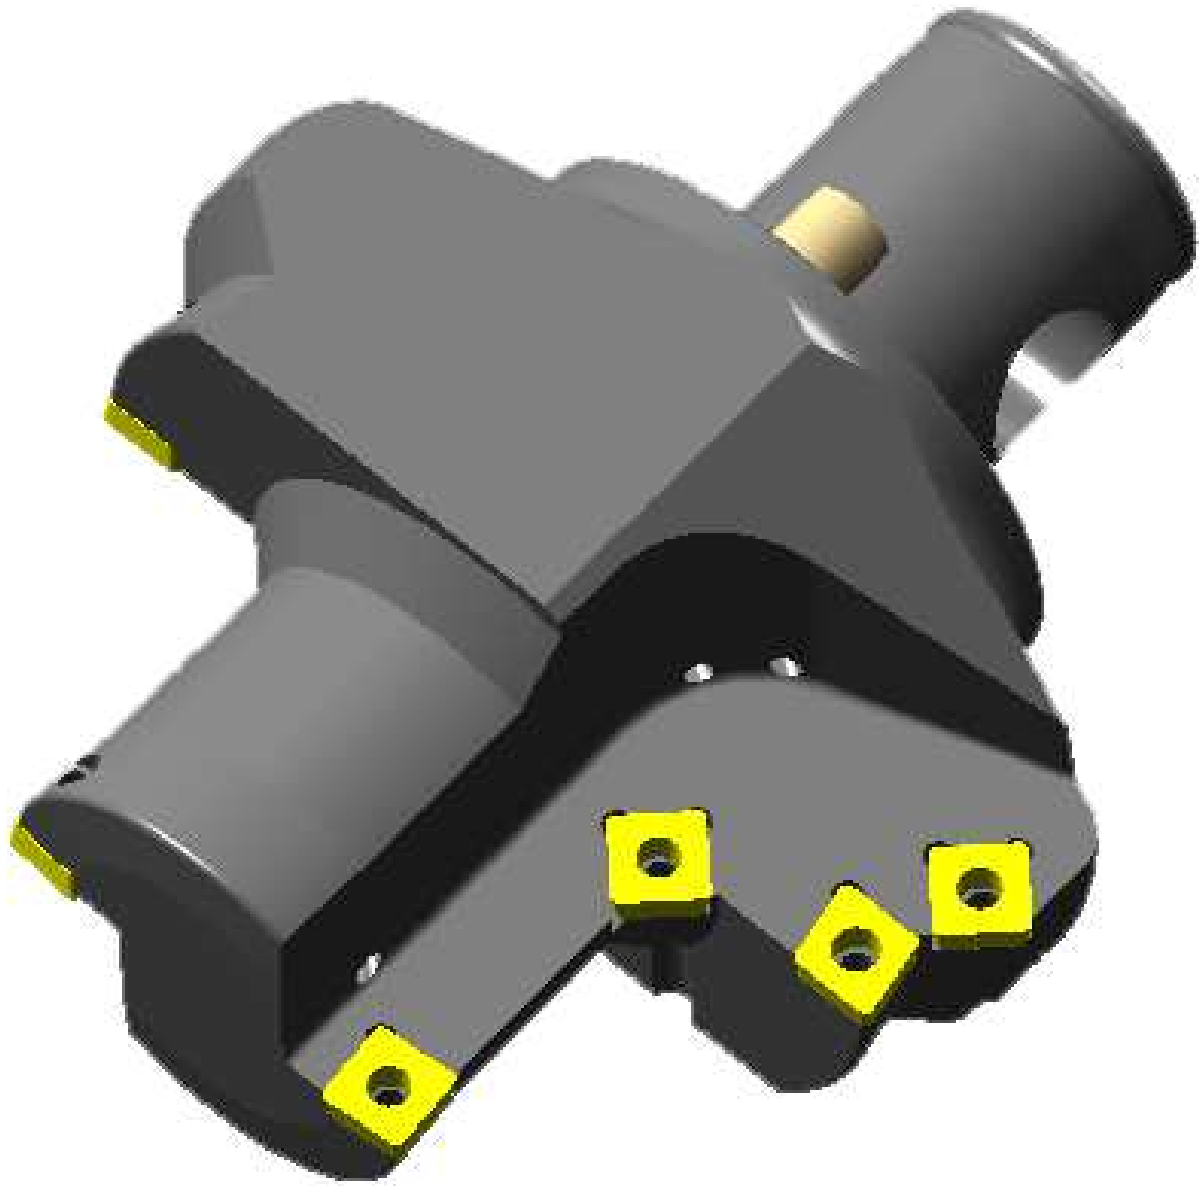

BOR
CARBIDE

BOR CARBIDE
Special Tools

BOR CARBIDE

Yakuplu Mah. Hürriyet Bulvarı Skyport Residence
No: 1 Kat: 3 No: 64-65 Beylikdüzü / İstanbul

+90 850 308 07 91

+90 850 522 34 03

www.borcarbide.com