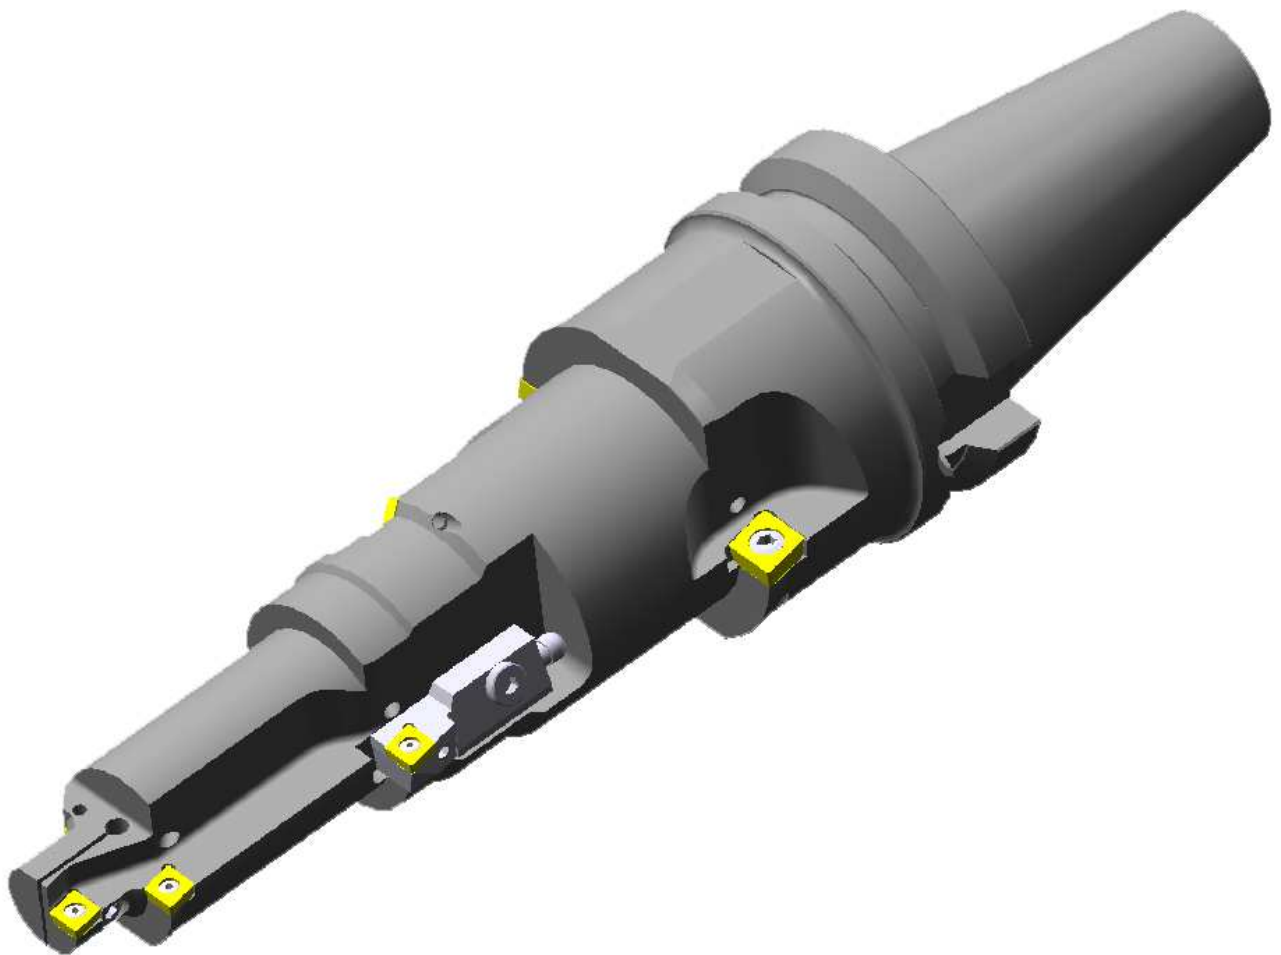

BOR
CARBIDE

BOR CARBIDE
Special Tools

BOR CARBIDE

Yakuplu Mah. Hürriyet Bulvarı Skyport Residence
No: 1 Kat: 3 No: 64-65 Beylikdüzü / İstanbul

+90 850 308 07 91

+90 850 522 34 03

www.borcarbide.com