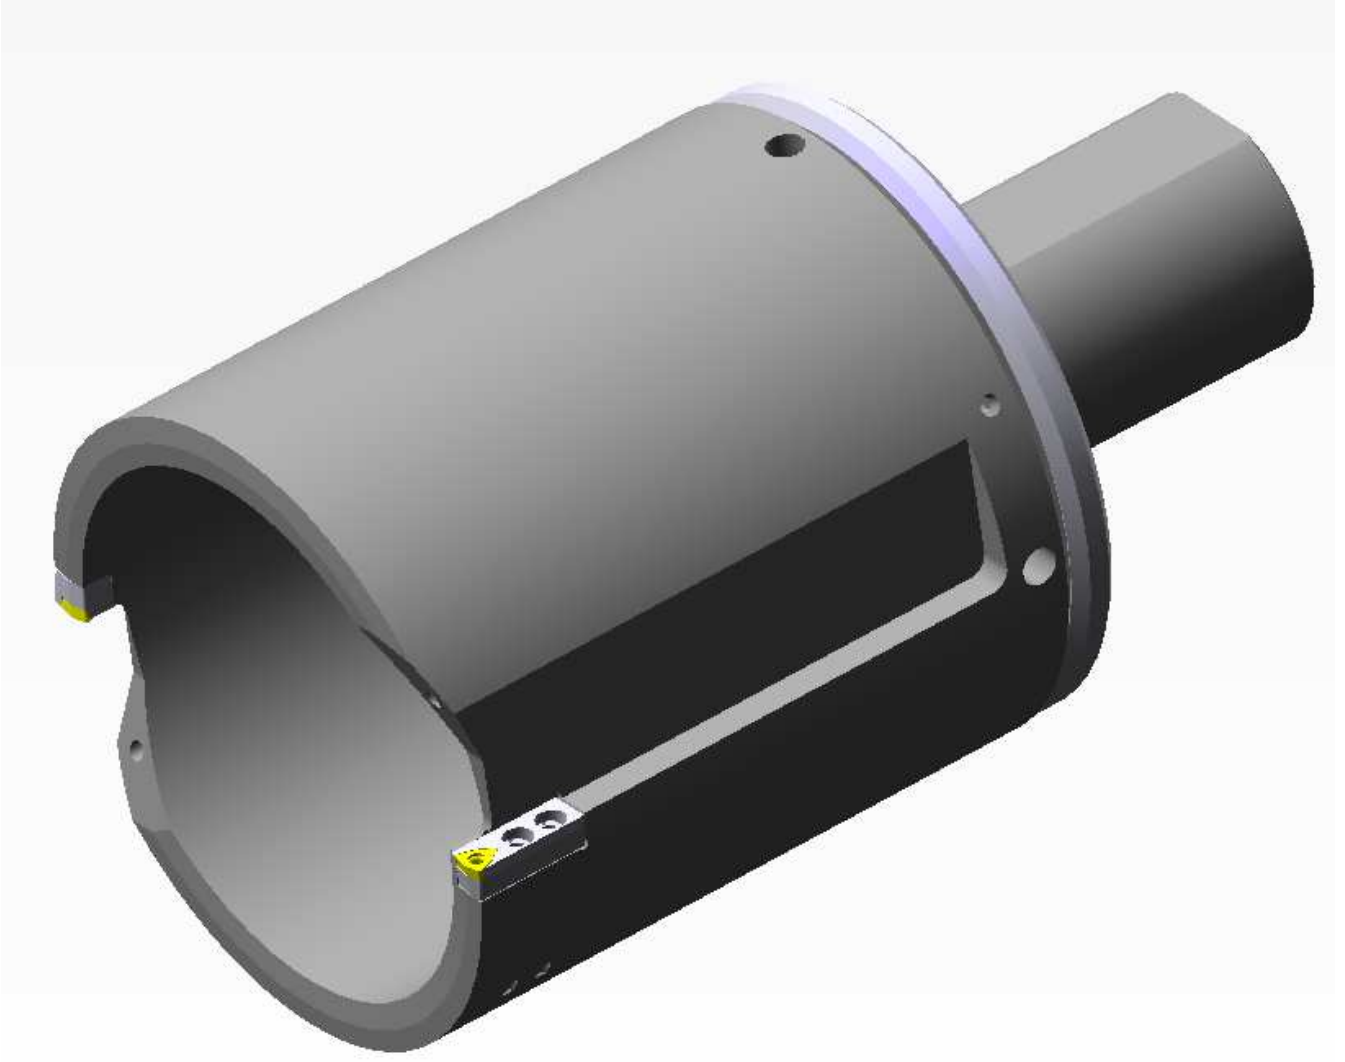

BOR
CARBIDE

BOR CARBIDE
Special Tools

BOR CARBIDE

Yakuplu Mah. Hürriyet Bulvarı Skyport Residence
No: 1 Kat: 3 No: 64-65 Beylikdüzü / İstanbul

+90 850 308 07 91

+90 850 522 34 03

www.borcarbide.com