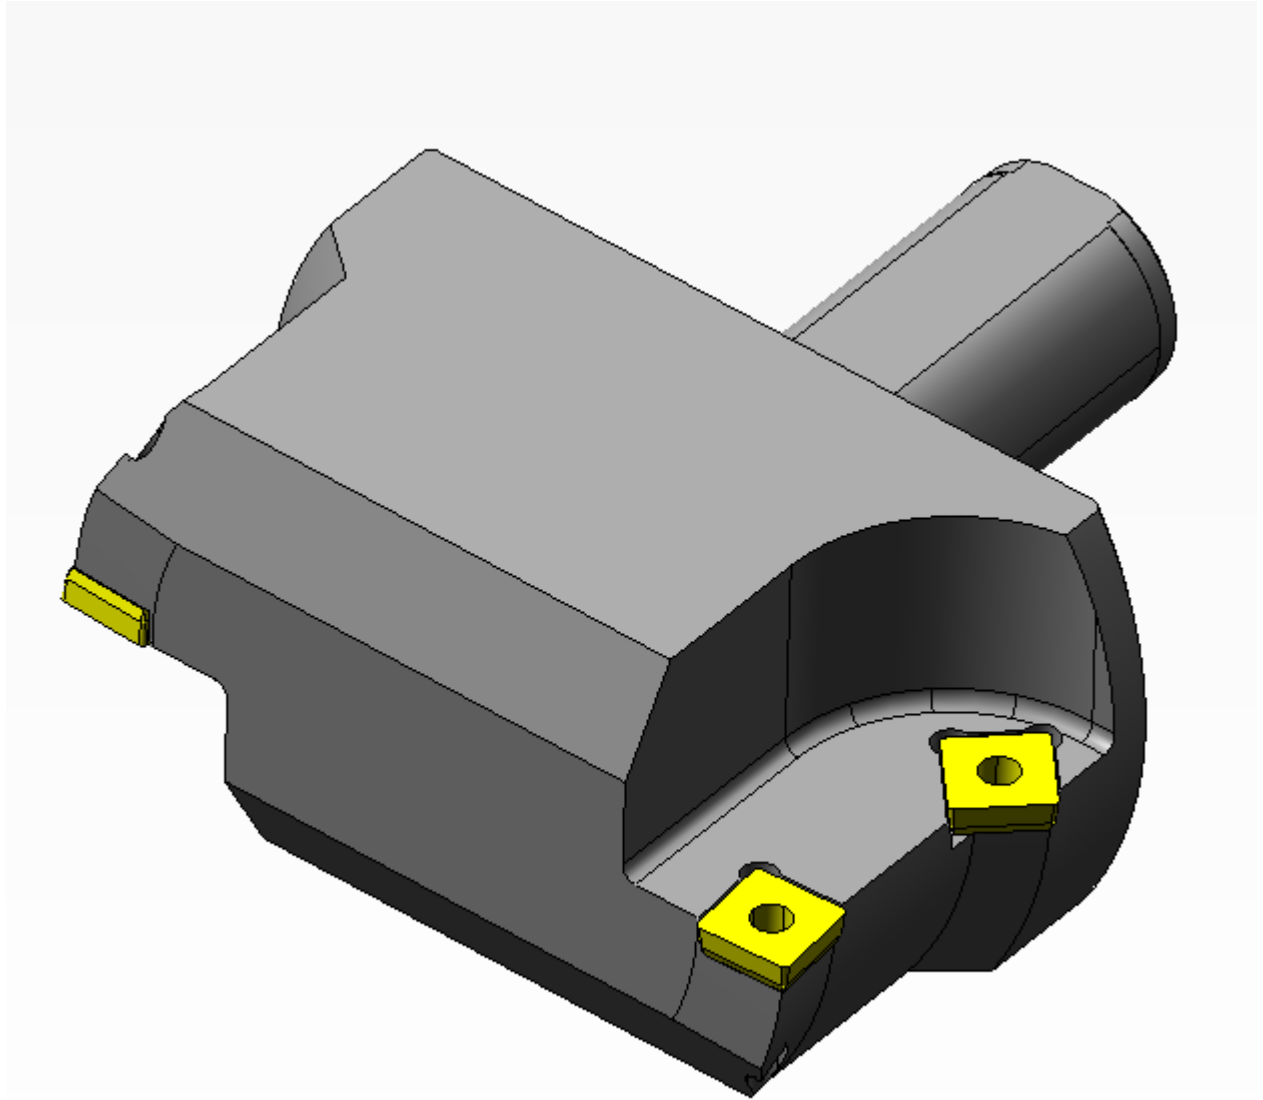

BOR
CARBIDE

BOR CARBIDE
Special Tools

BOR CARBIDE

Yakuplu Mah. Hürriyet Bulvarı Skyport Residence
No: 1 Kat: 3 No: 64-65 Beylikdüzü / İstanbul

+90 850 308 07 91

+90 850 522 34 03

www.borcarbide.com