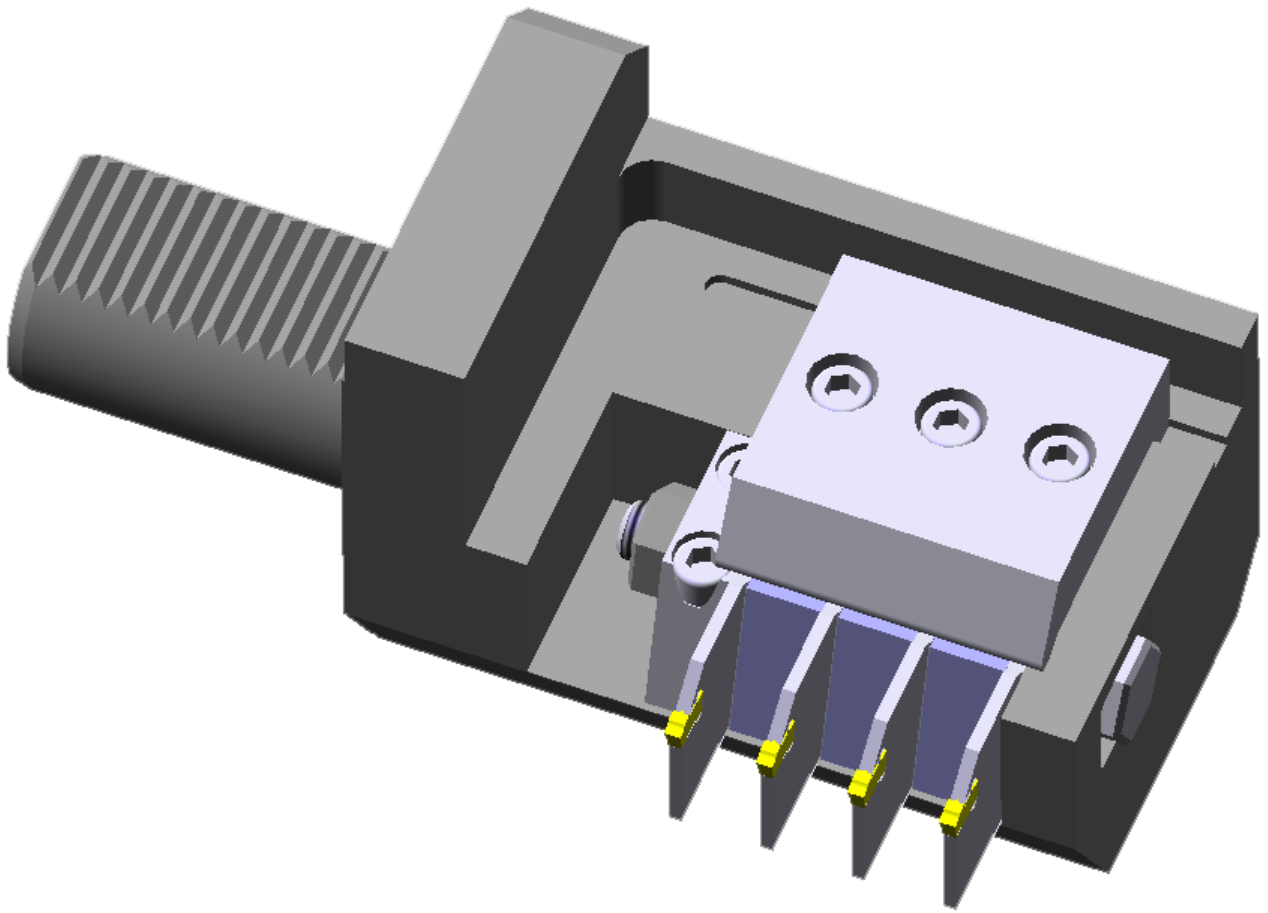

BOR
CARBIDE

BOR CARBIDE
Special Tools

BOR CARBIDE

Yakuplu Mah. Hürriyet Bulvarı Skyport Residence
No: 1 Kat: 3 No: 64-65 Beylikdüzü / İstanbul

+90 850 308 07 91

+90 850 522 34 03

www.borcarbide.com