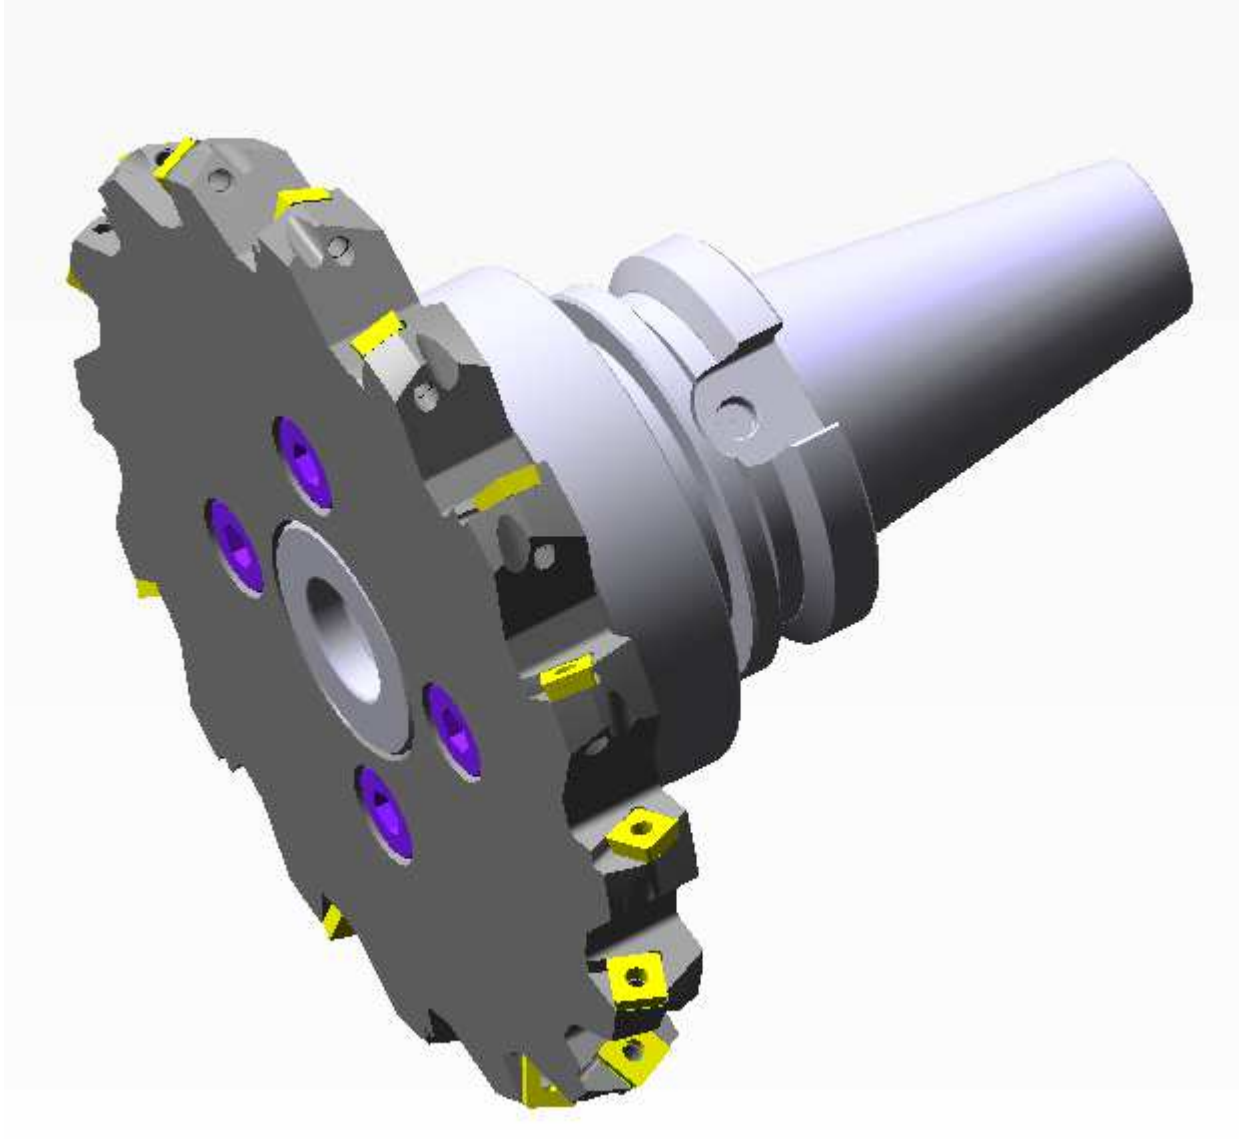

BOR
CARBIDE

BOR CARBIDE
Special Tools

BOR CARBIDE

Yakuplu Mah. Hürriyet Bulvarı Skyport Residence
No: 1 Kat: 3 No: 64-65 Beylikdüzü / İstanbul

+90 850 308 07 91

+90 850 522 34 03

www.borcarbide.com