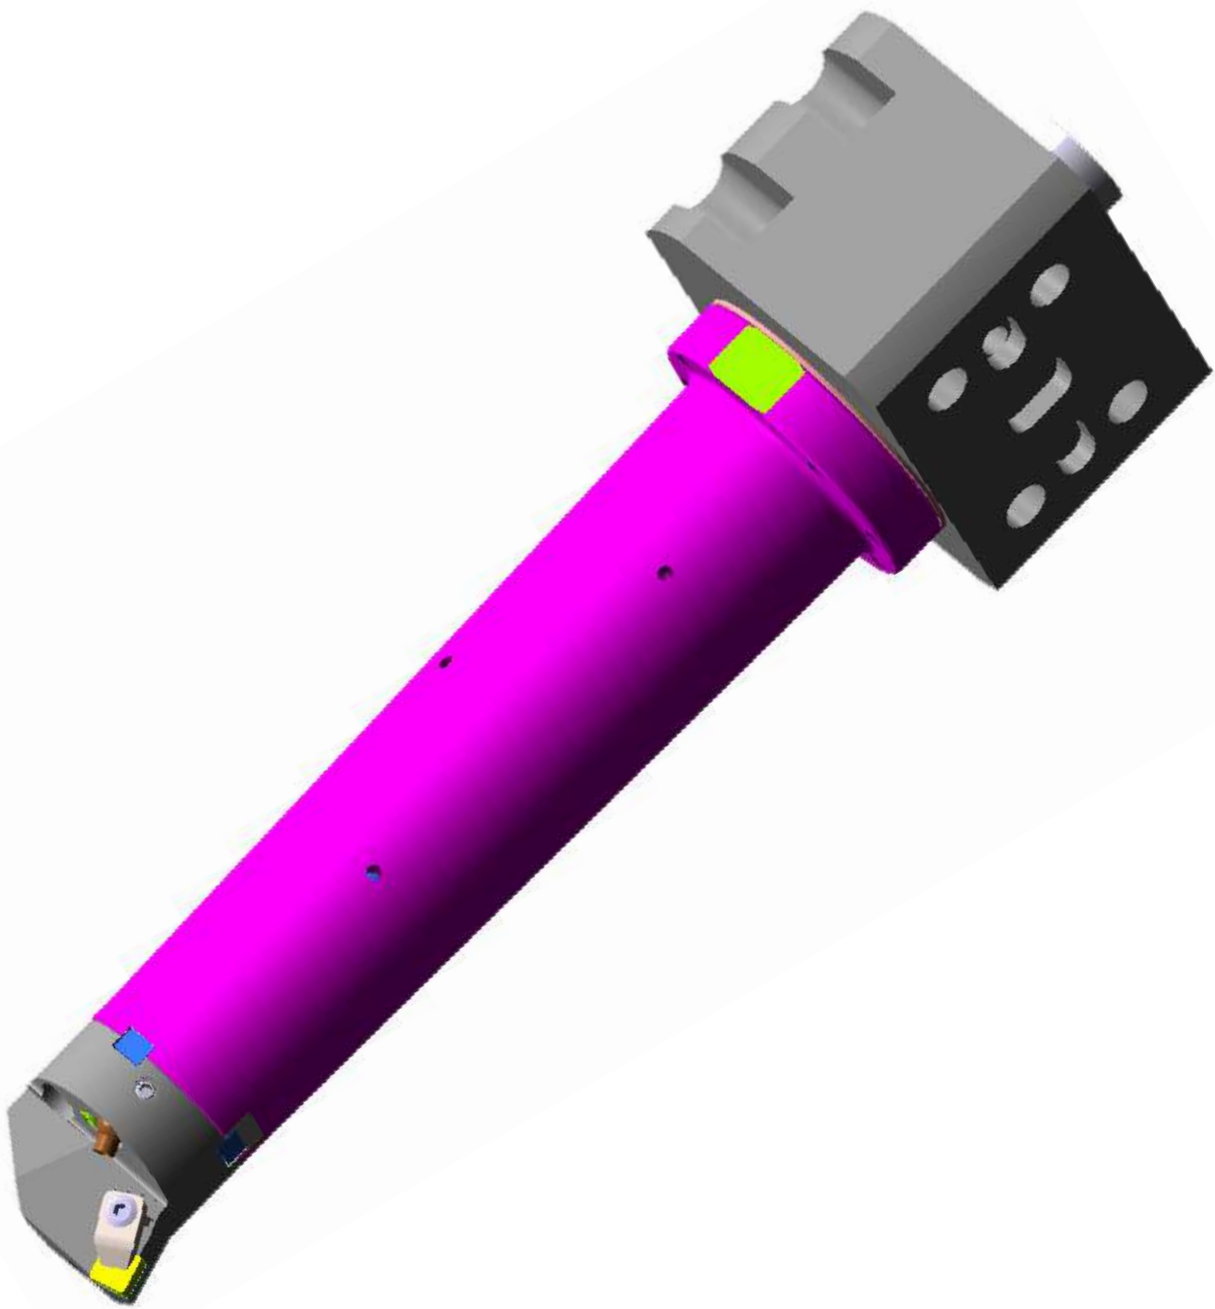

BOR
CARBIDE

BOR CARBIDE
Special Tools

BOR CARBIDE

Yakuplu Mah. Hürriyet Bulvarı Skyport Residence
No: 1 Kat: 3 No: 64-65 Beylikdüzü / İstanbul

+90 850 308 07 91

+90 850 522 34 03

www.borcarbide.com