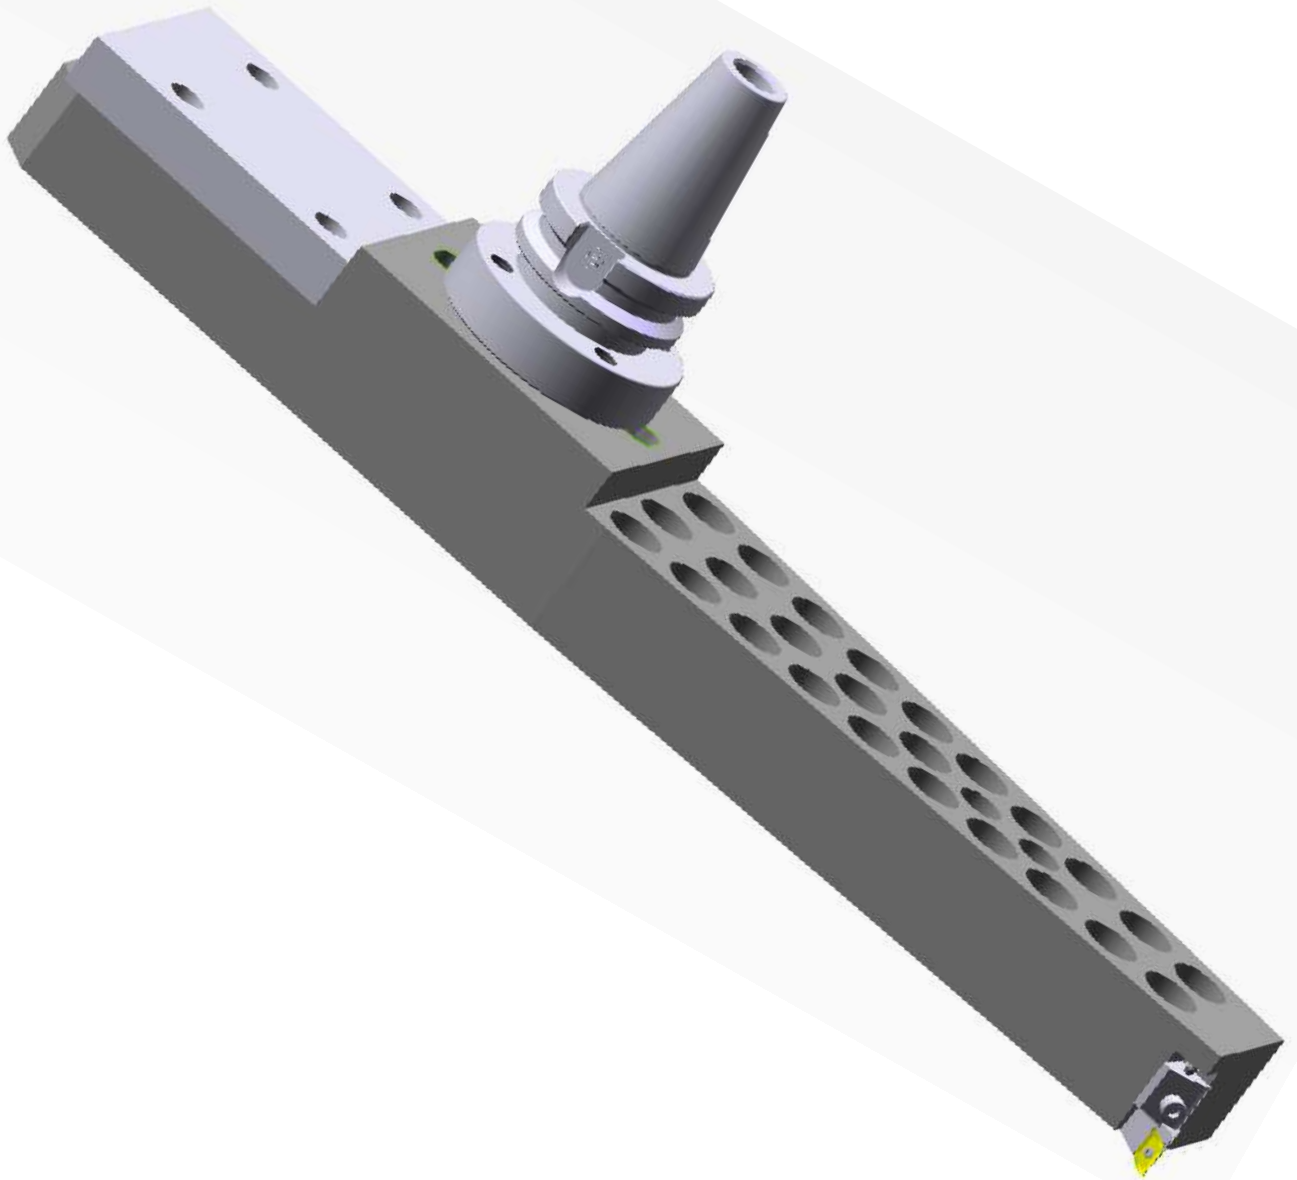

BOR
CARBIDE

BOR CARBIDE
Special Tools

BOR CARBIDE

Yakuplu Mah. Hürriyet Bulvarı Skyport Residence
No: 1 Kat: 3 No: 64-65 Beylikdüzü / İstanbul

+90 850 308 07 91

+90 850 522 34 03

www.borcarbide.com