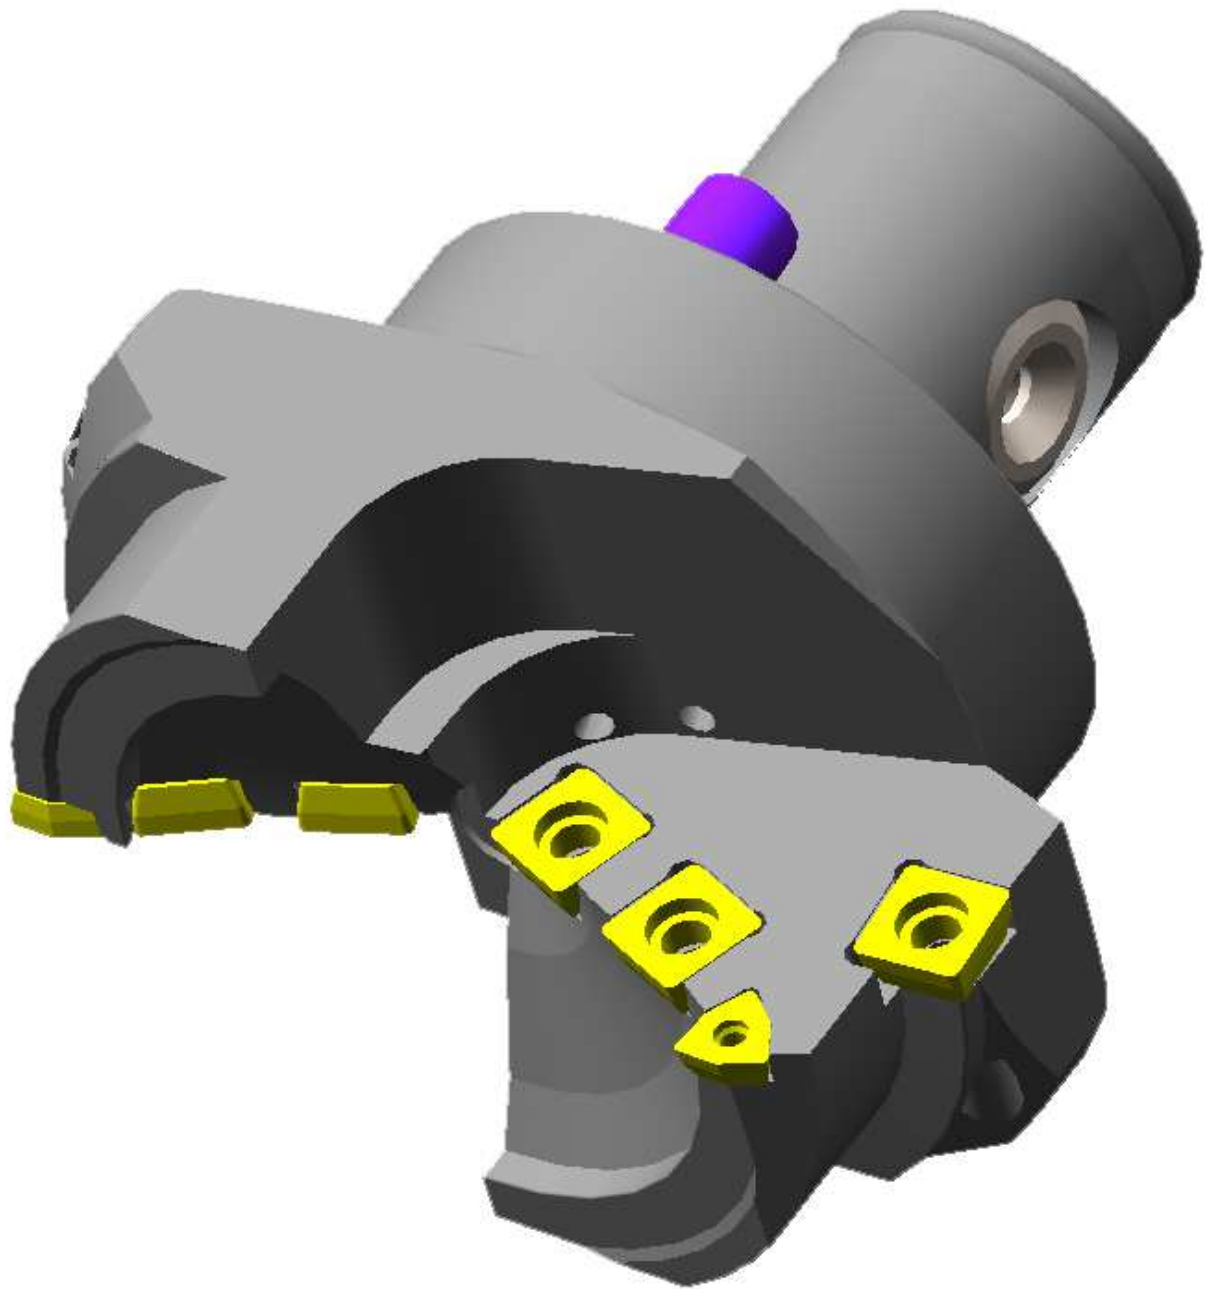

BOR
CARBIDE

BOR CARBIDE
Special Tools

BOR CARBIDE

Yakuplu Mah. Hürriyet Bulvarı Skyport Residence
No: 1 Kat: 3 No: 64-65 Beylikdüzü / İstanbul

+90 850 308 07 91

+90 850 522 34 03

www.borcarbide.com