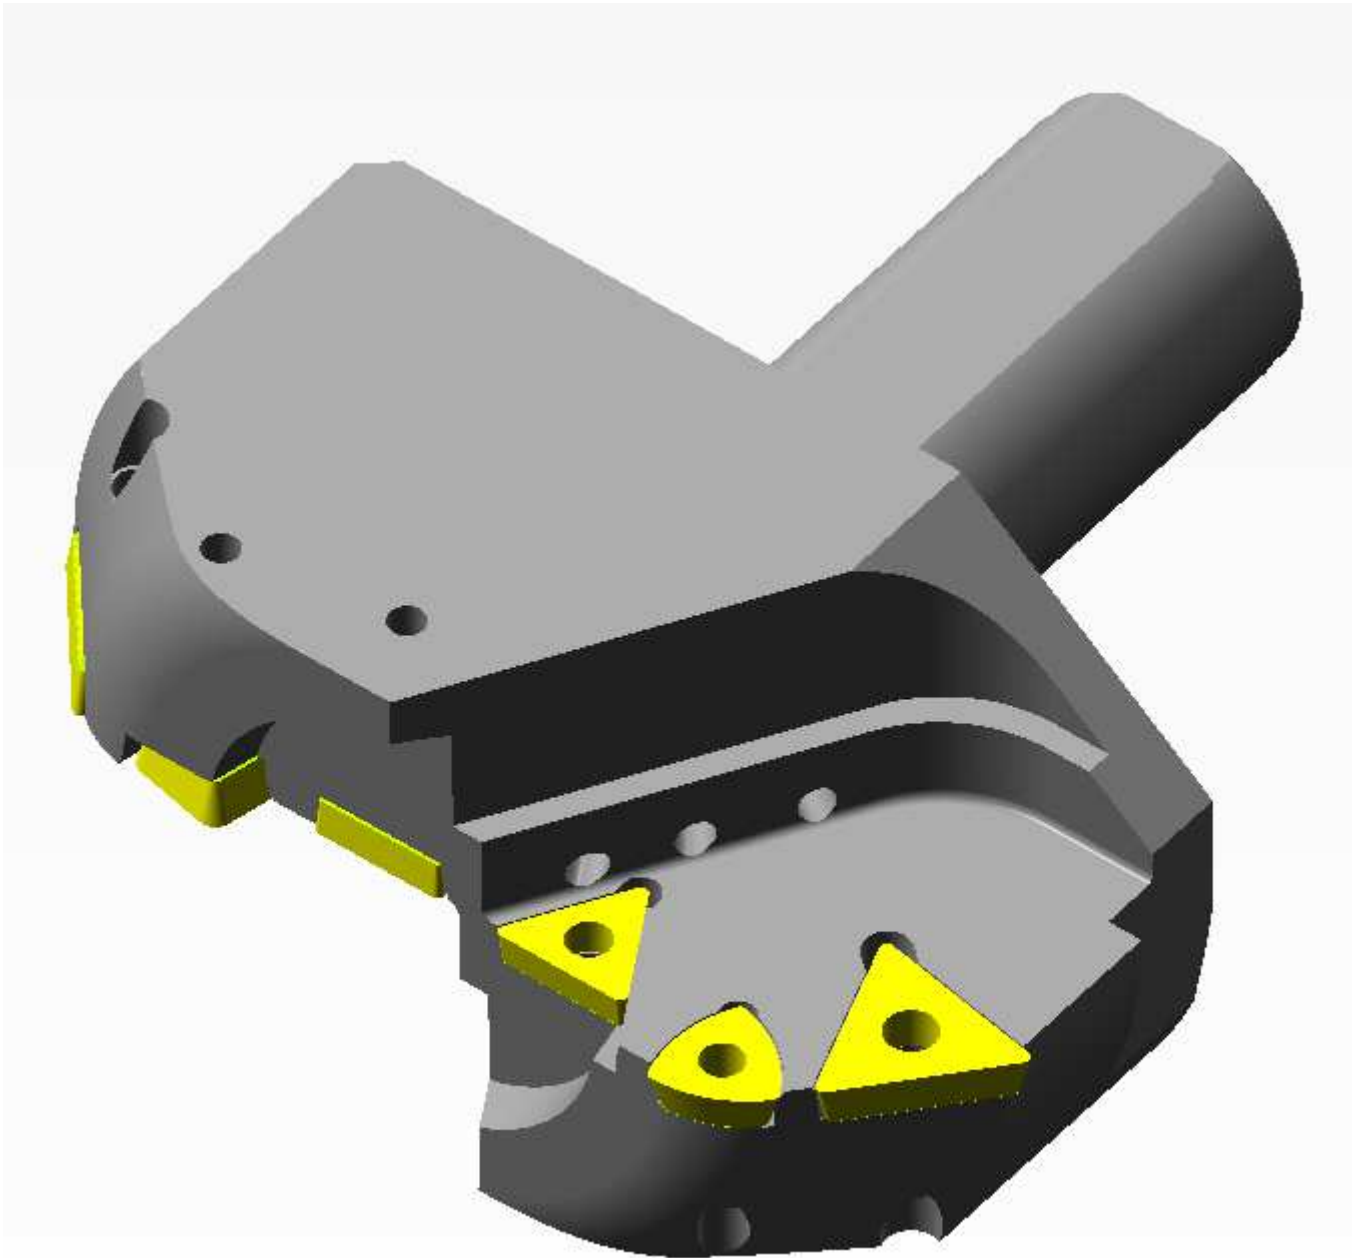

BOR
CARBIDE

BOR CARBIDE
Special Tools

BOR CARBIDE

Yakuplu Mah. Hürriyet Bulvarı Skyport Residence
No: 1 Kat: 3 No: 64-65 Beylikdüzü / İstanbul

+90 850 308 07 91

+90 850 522 34 03

www.borcarbide.com