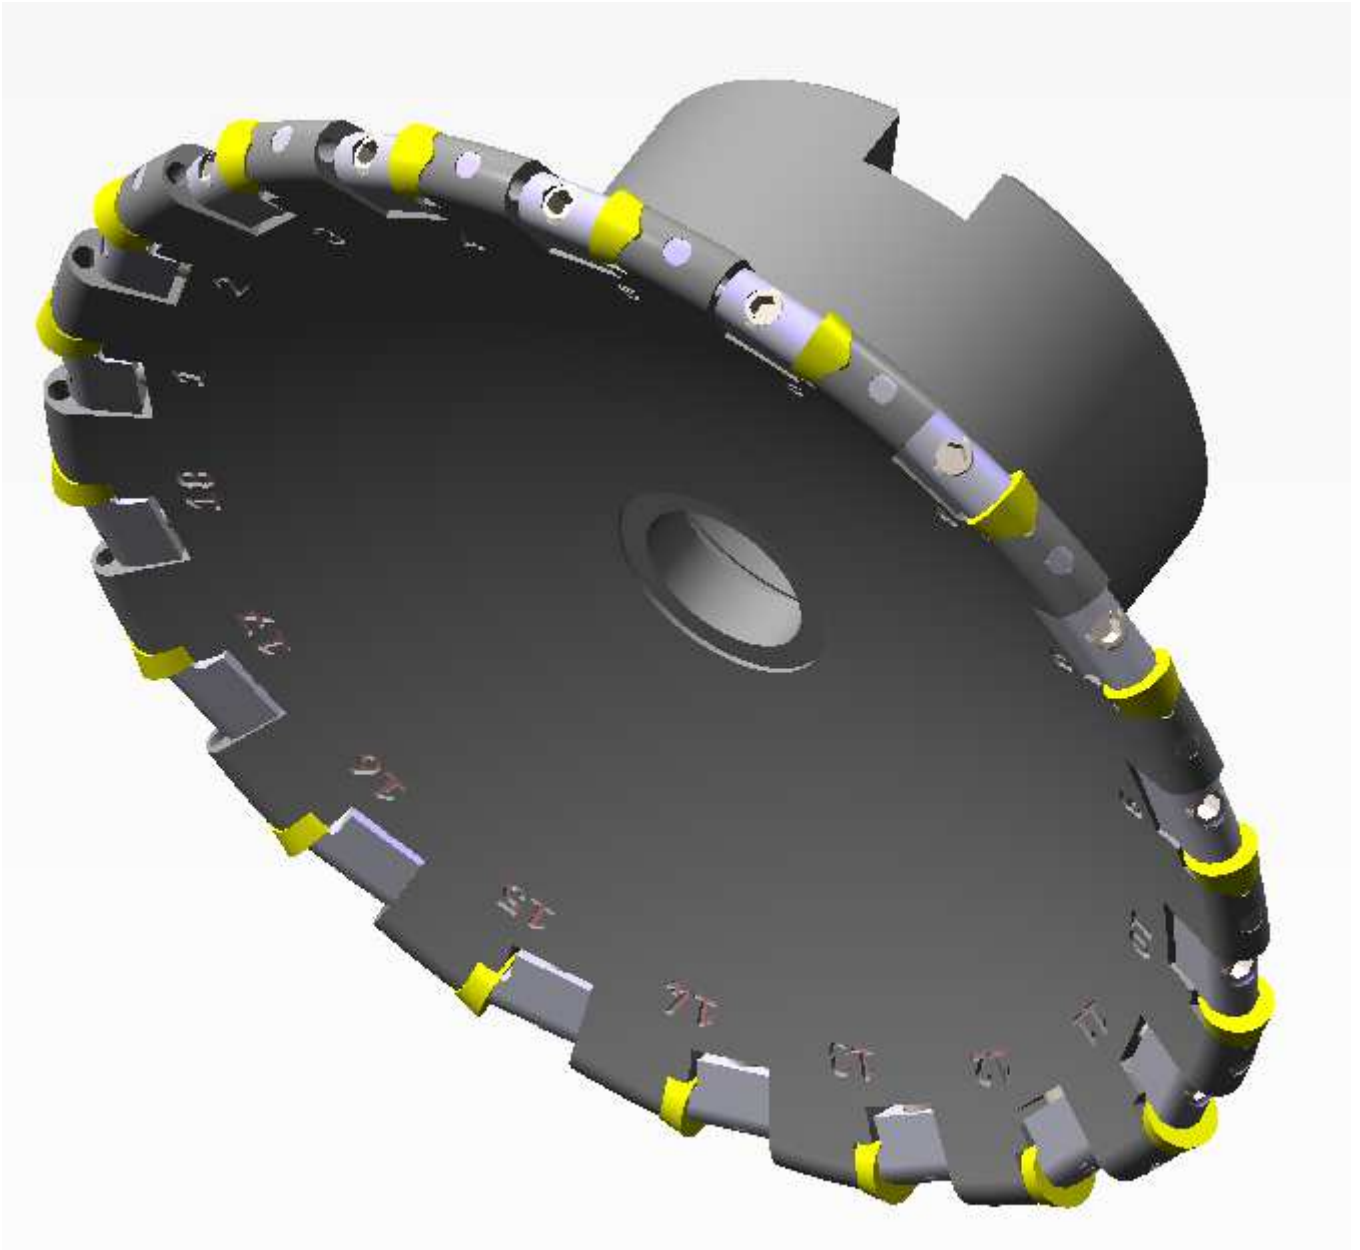

BOR
CARBIDE

BOR CARBIDE
Special Tools

BOR CARBIDE

Yakuplu Mah. Hürriyet Bulvarı Skyport Residence
No: 1 Kat: 3 No: 64-65 Beylikdüzü / İstanbul

+90 850 308 07 91

+90 850 522 34 03

www.borcarbide.com