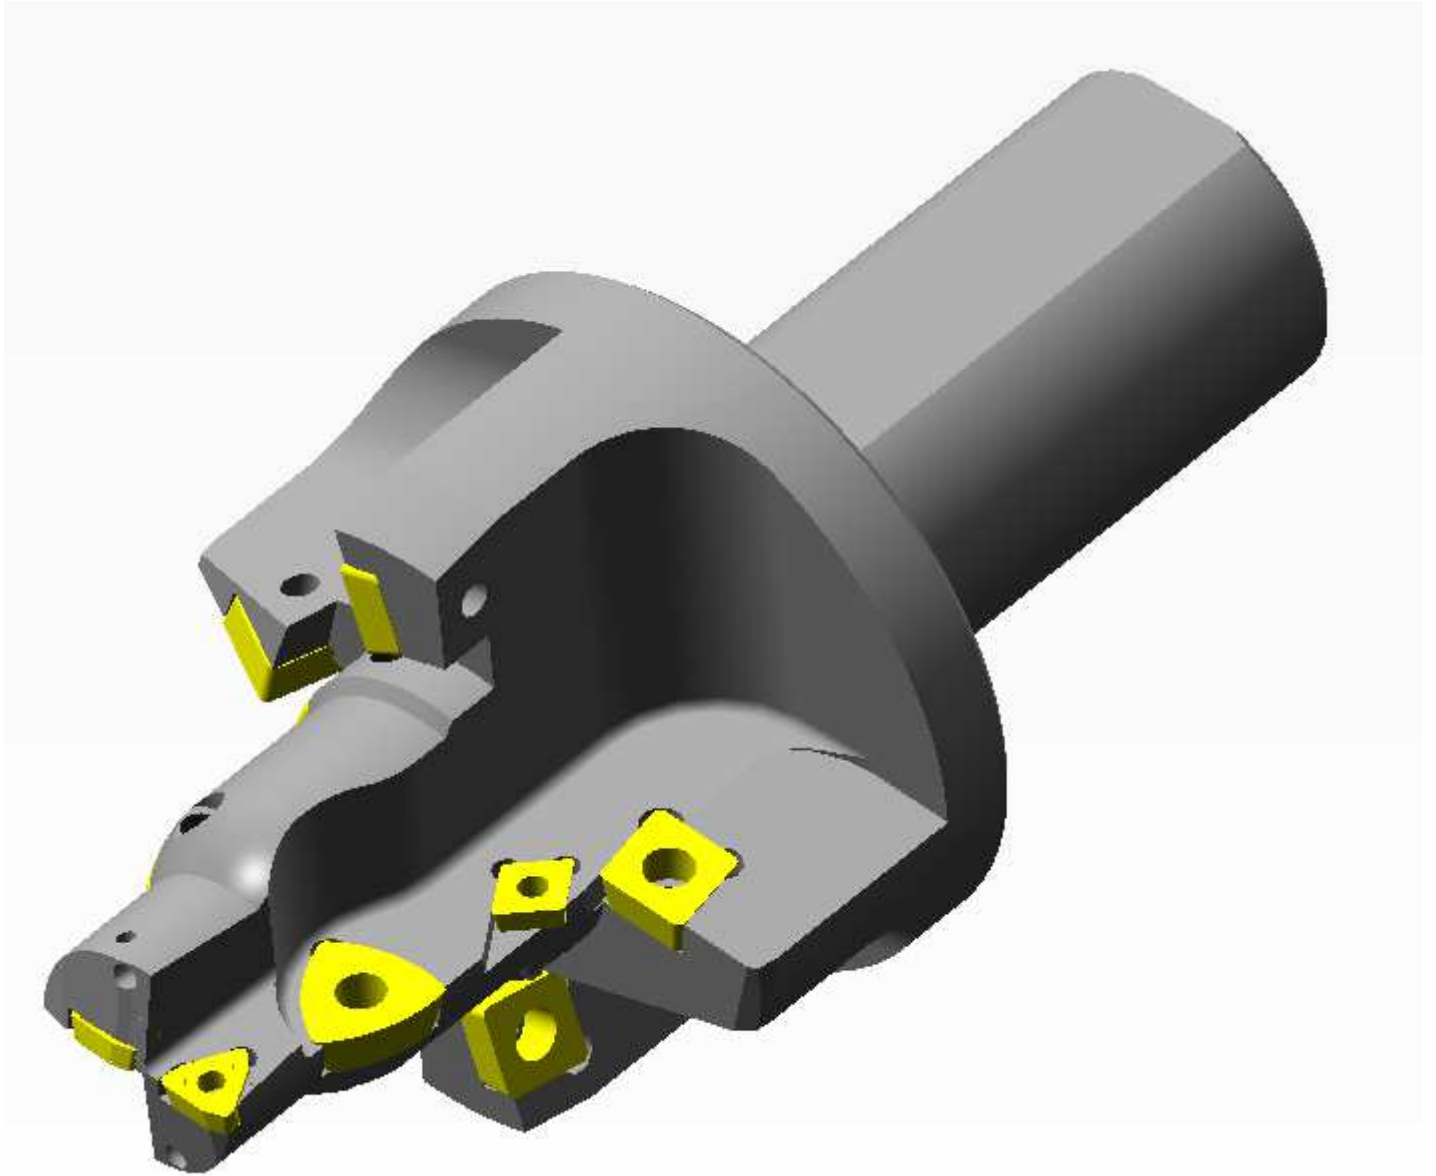

BOR
CARBIDE

BOR CARBIDE
Special Tools

BOR CARBIDE

Yakuplu Mah. Hürriyet Bulvarı Skyport Residence
No: 1 Kat: 3 No: 64-65 Beylikdüzü / İstanbul

+90 850 308 07 91

+90 850 522 34 03

www.borcarbide.com