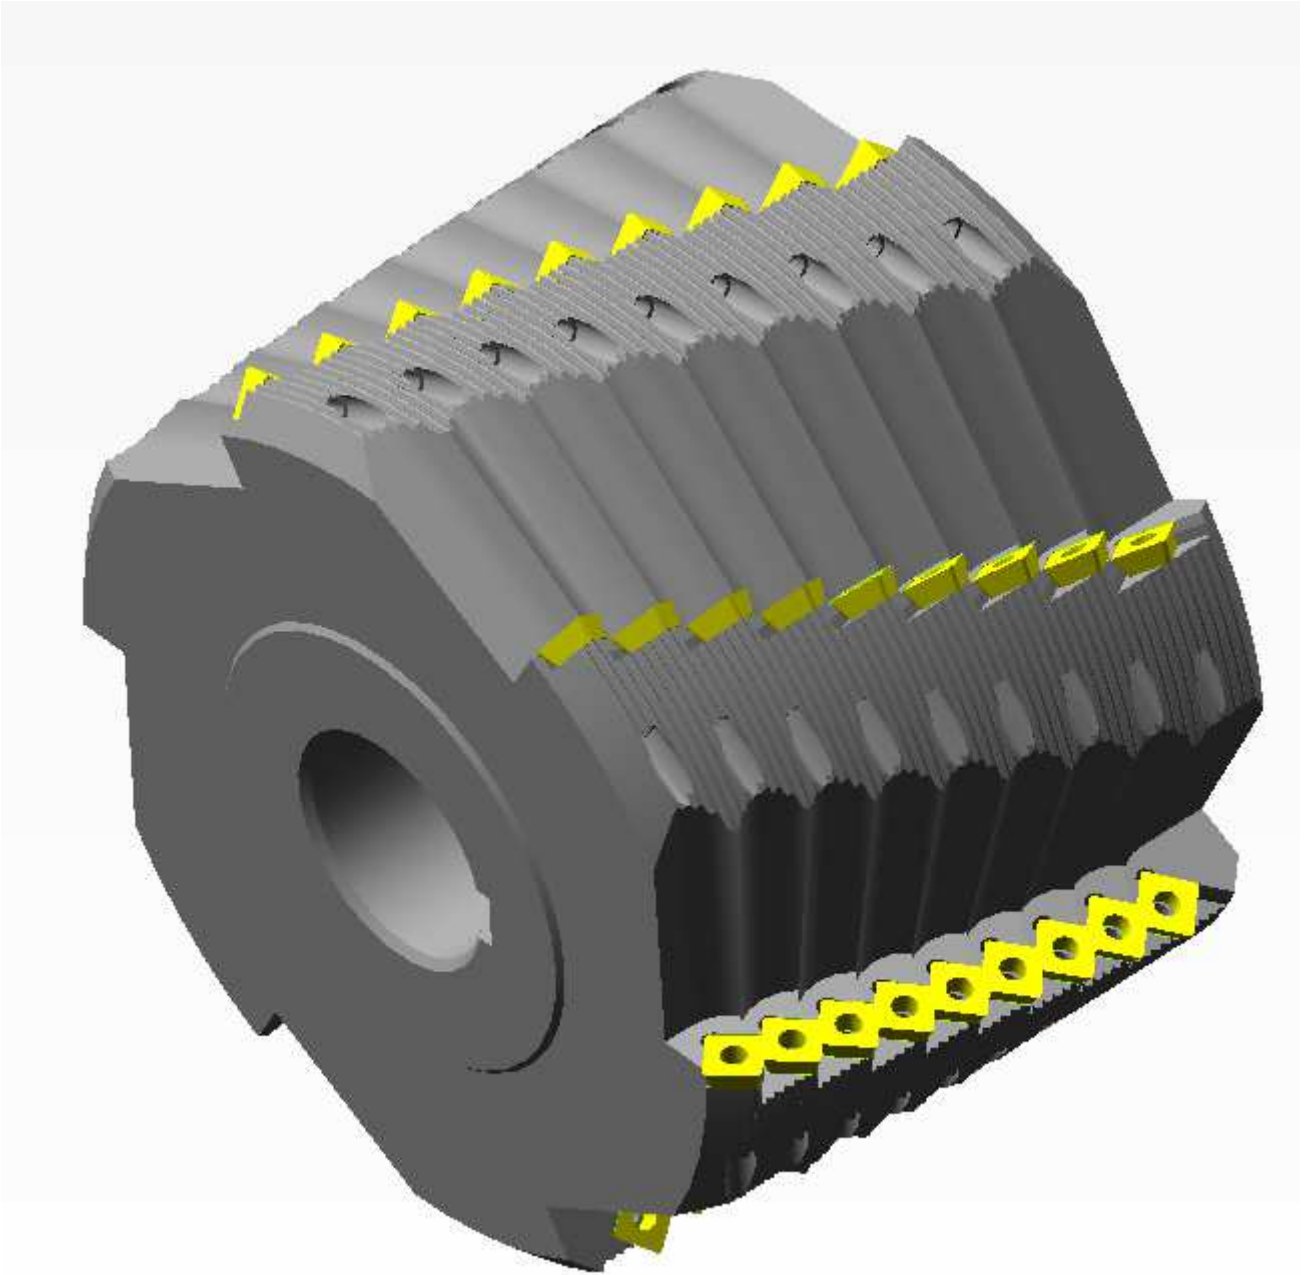

BOR
CARBIDE

BOR CARBIDE
Special Tools

BOR CARBIDE

Yakuplu Mah. Hürriyet Bulvarı Skyport Residence
No: 1 Kat: 3 No: 64-65 Beylikdüzü / İstanbul

+90 850 308 07 91

+90 850 522 34 03

www.borcarbide.com