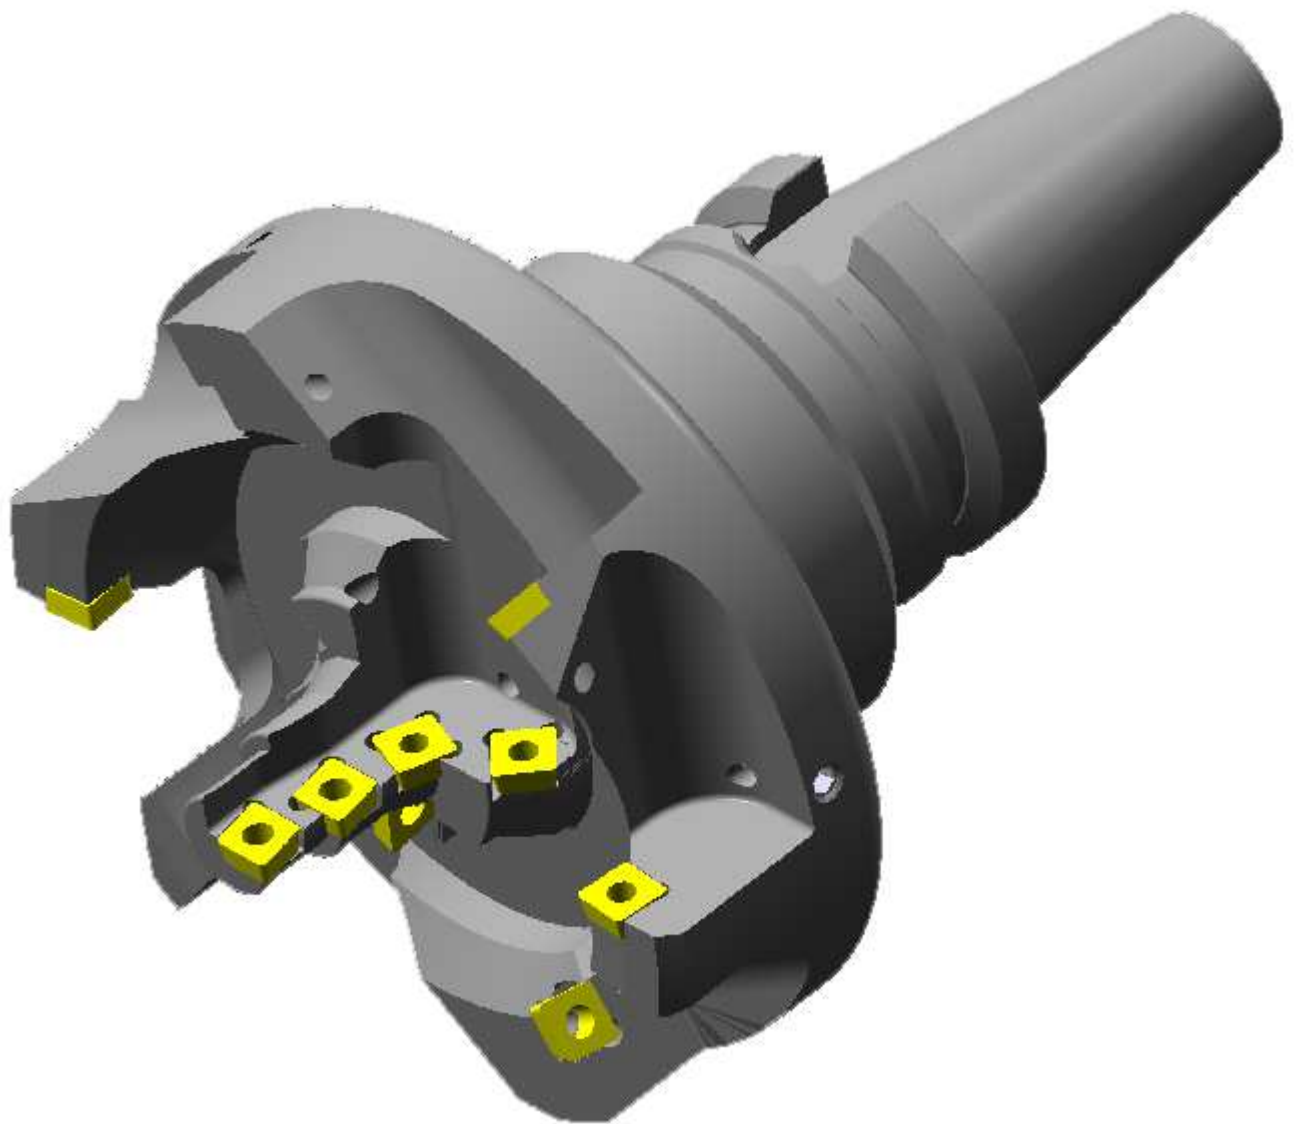

BOR
CARBIDE

BOR CARBIDE
Special Tools

BOR CARBIDE

Yakuplu Mah. Hürriyet Bulvarı Skyport Residence
No: 1 Kat: 3 No: 64-65 Beylikdüzü / İstanbul

+90 850 308 07 91

+90 850 522 34 03

www.borcarbide.com