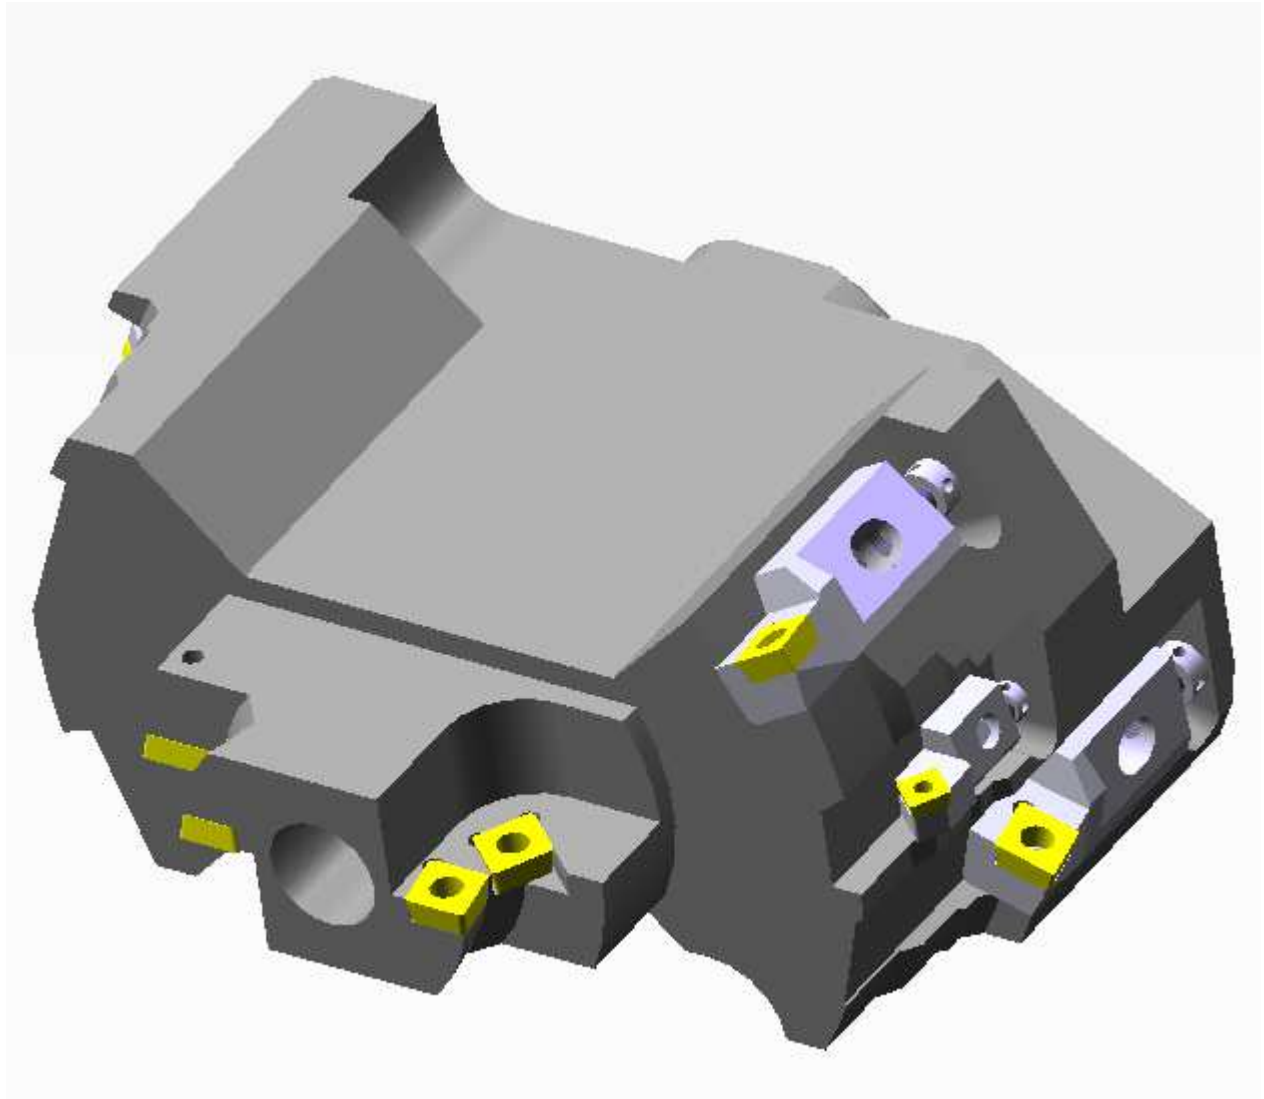

BOR
CARBIDE

BOR CARBIDE
Special Tools

BOR CARBIDE

Yakuplu Mah. Hürriyet Bulvarı Skyport Residence
No: 1 Kat: 3 No: 64-65 Beylikdüzü / İstanbul

+90 850 308 07 91

+90 850 522 34 03

www.borcarbide.com