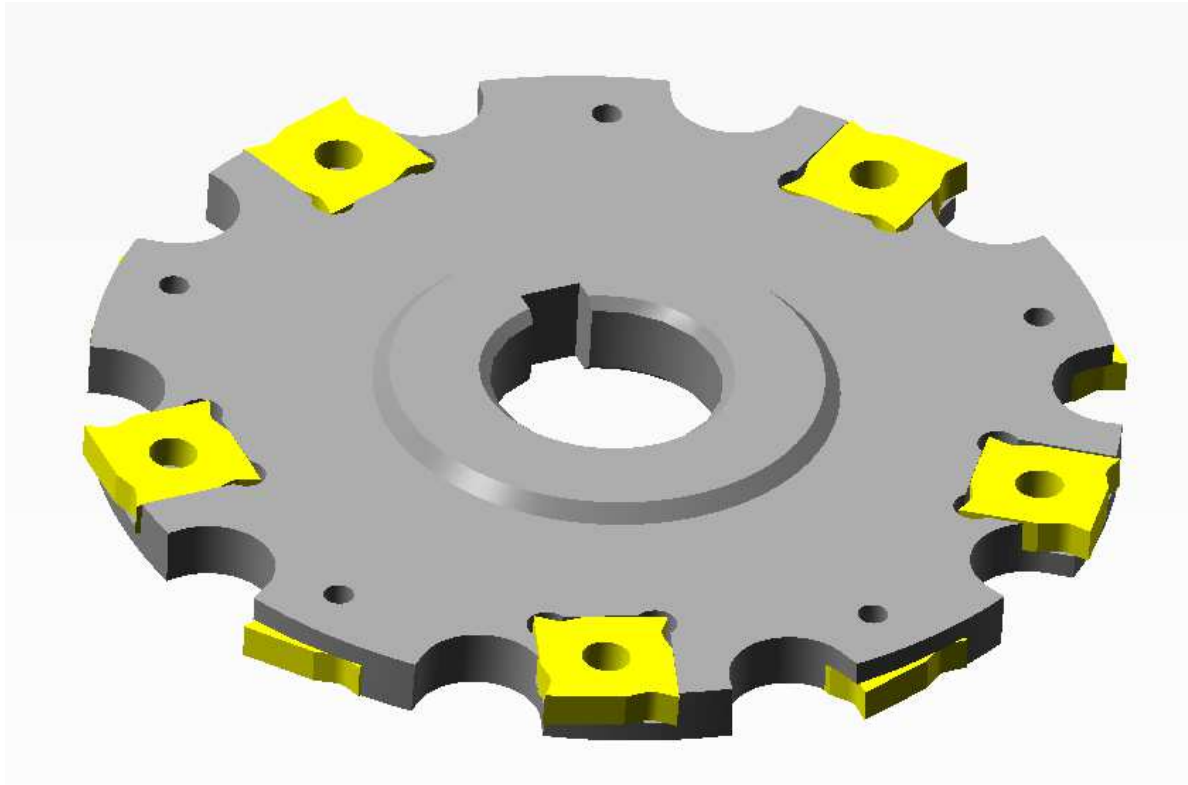

BOR
CARBIDE

BOR CARBIDE
Special Tools

BOR CARBIDE

Yakuplu Mah. Hürriyet Bulvarı Skyport Residence
No: 1 Kat: 3 No: 64-65 Beylikdüzü / İstanbul

+90 850 308 07 91

+90 850 522 34 03

www.borcarbide.com