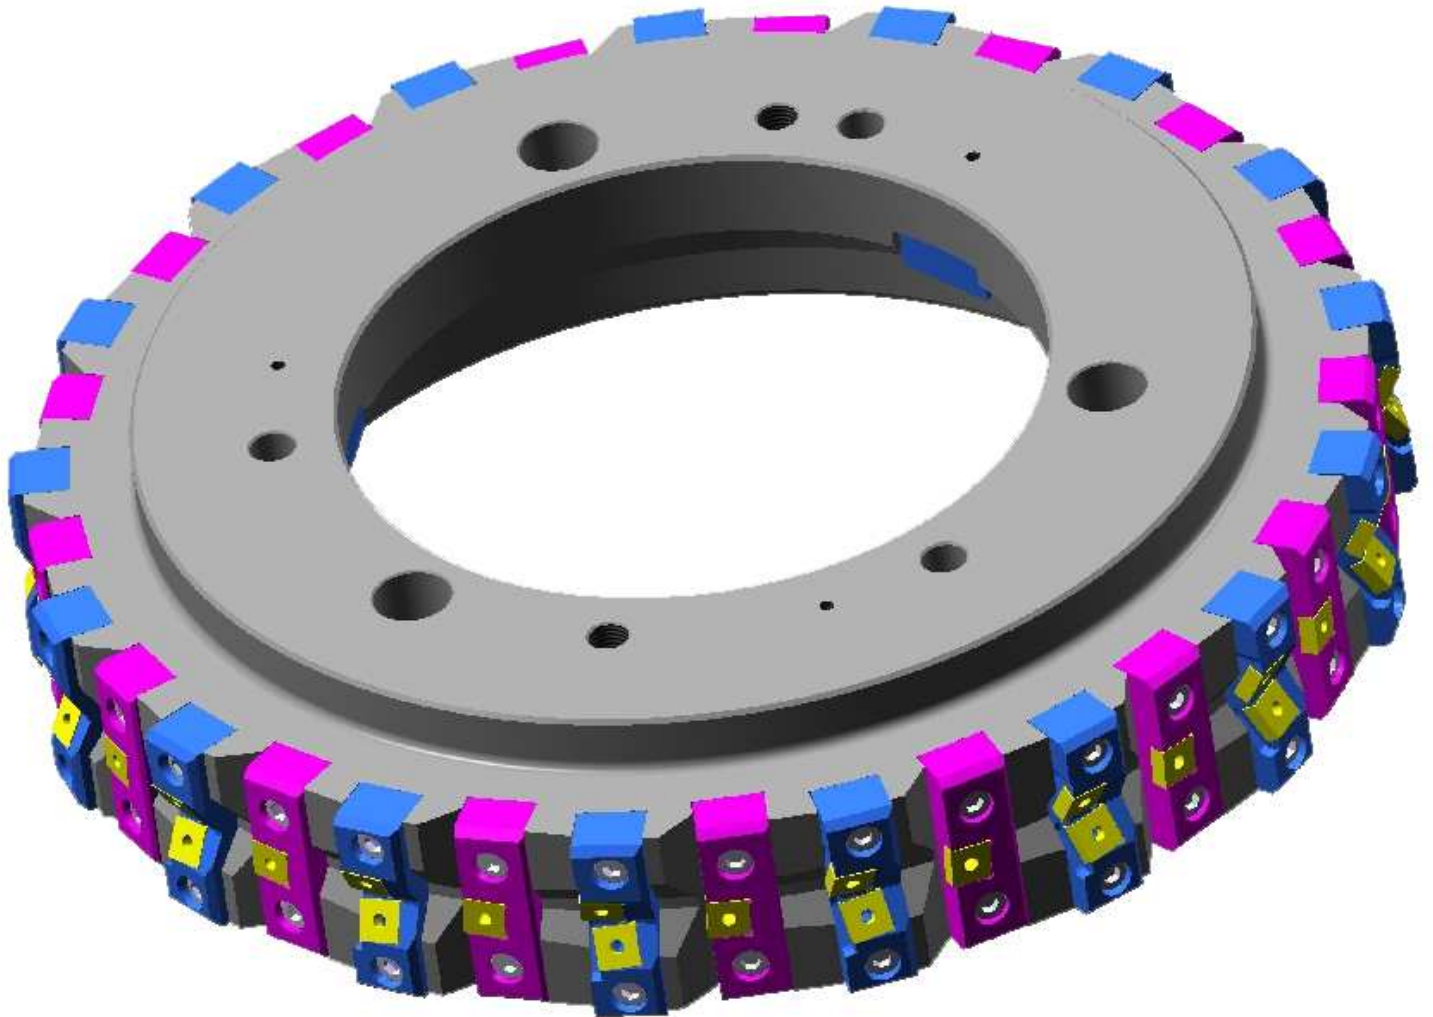

BOR
CARBIDE

BOR CARBIDE
Special Tools

BOR CARBIDE

Yakuplu Mah. Hürriyet Bulvarı Skyport Residence
No: 1 Kat: 3 No: 64-65 Beylikdüzü / İstanbul

+90 850 308 07 91

+90 850 522 34 03

www.borcarbide.com