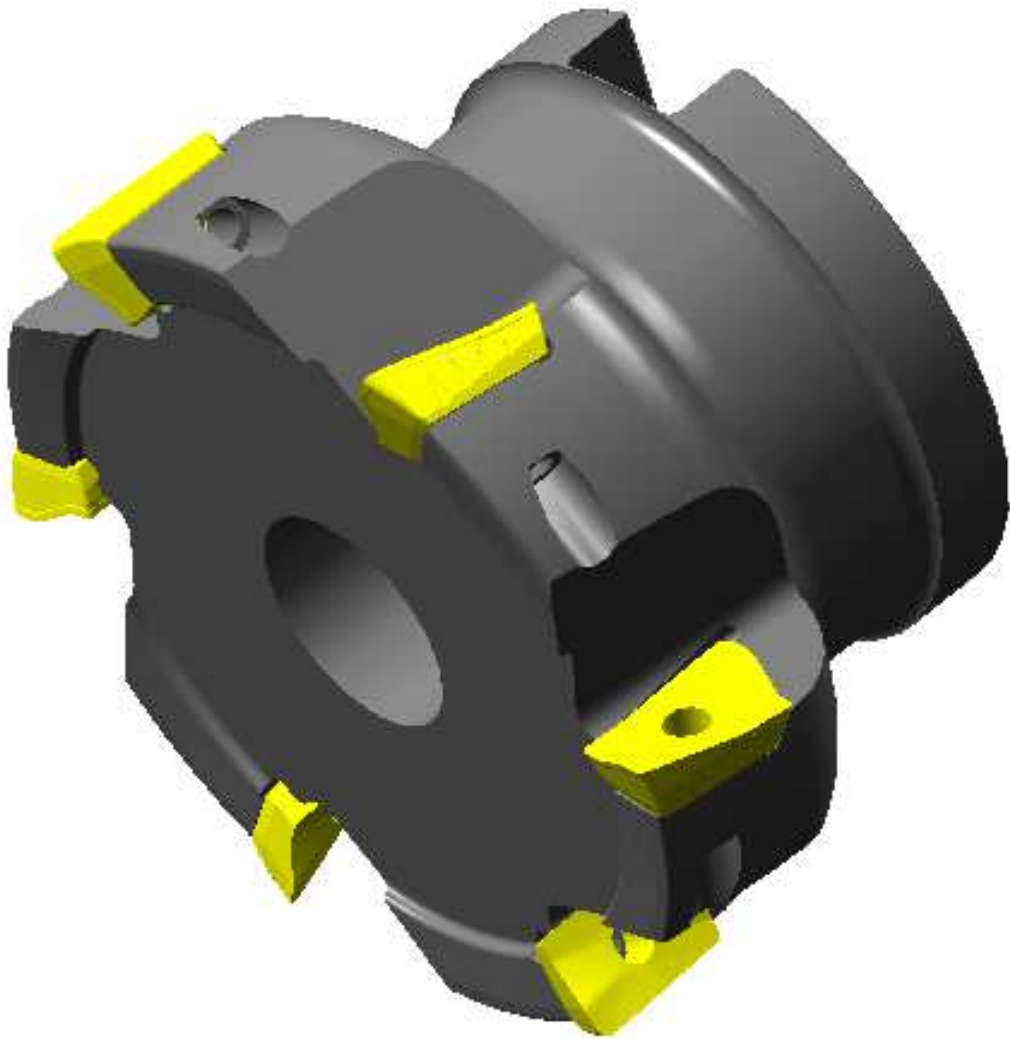

BOR
CARBIDE

BOR CARBIDE
Special Tools

BOR CARBIDE

Yakuplu Mah. Hürriyet Bulvarı Skyport Residence
No: 1 Kat: 3 No: 64-65 Beylikdüzü / İstanbul

+90 850 308 07 91

+90 850 522 34 03

www.borcarbide.com