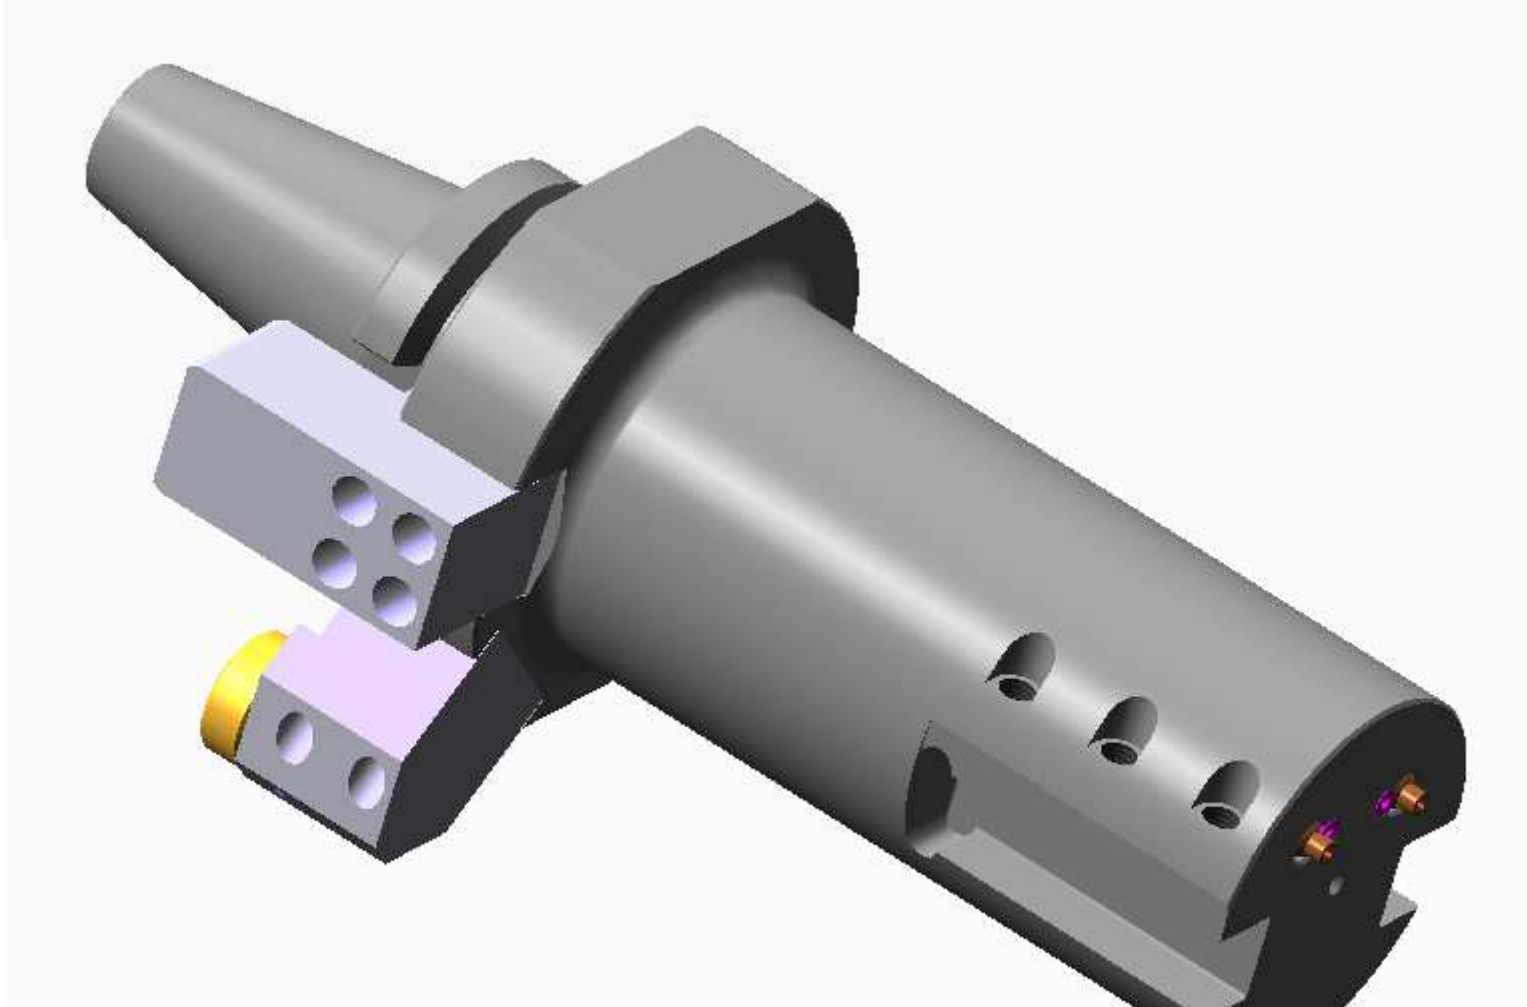

BOR
CARBIDE

BOR CARBIDE
Special Tools

BOR CARBIDE

Yakuplu Mah. Hürriyet Bulvarı Skyport Residence
No: 1 Kat: 3 No: 64-65 Beylikdüzü / İstanbul

+90 850 308 07 91

+90 850 522 34 03

www.borcarbide.com