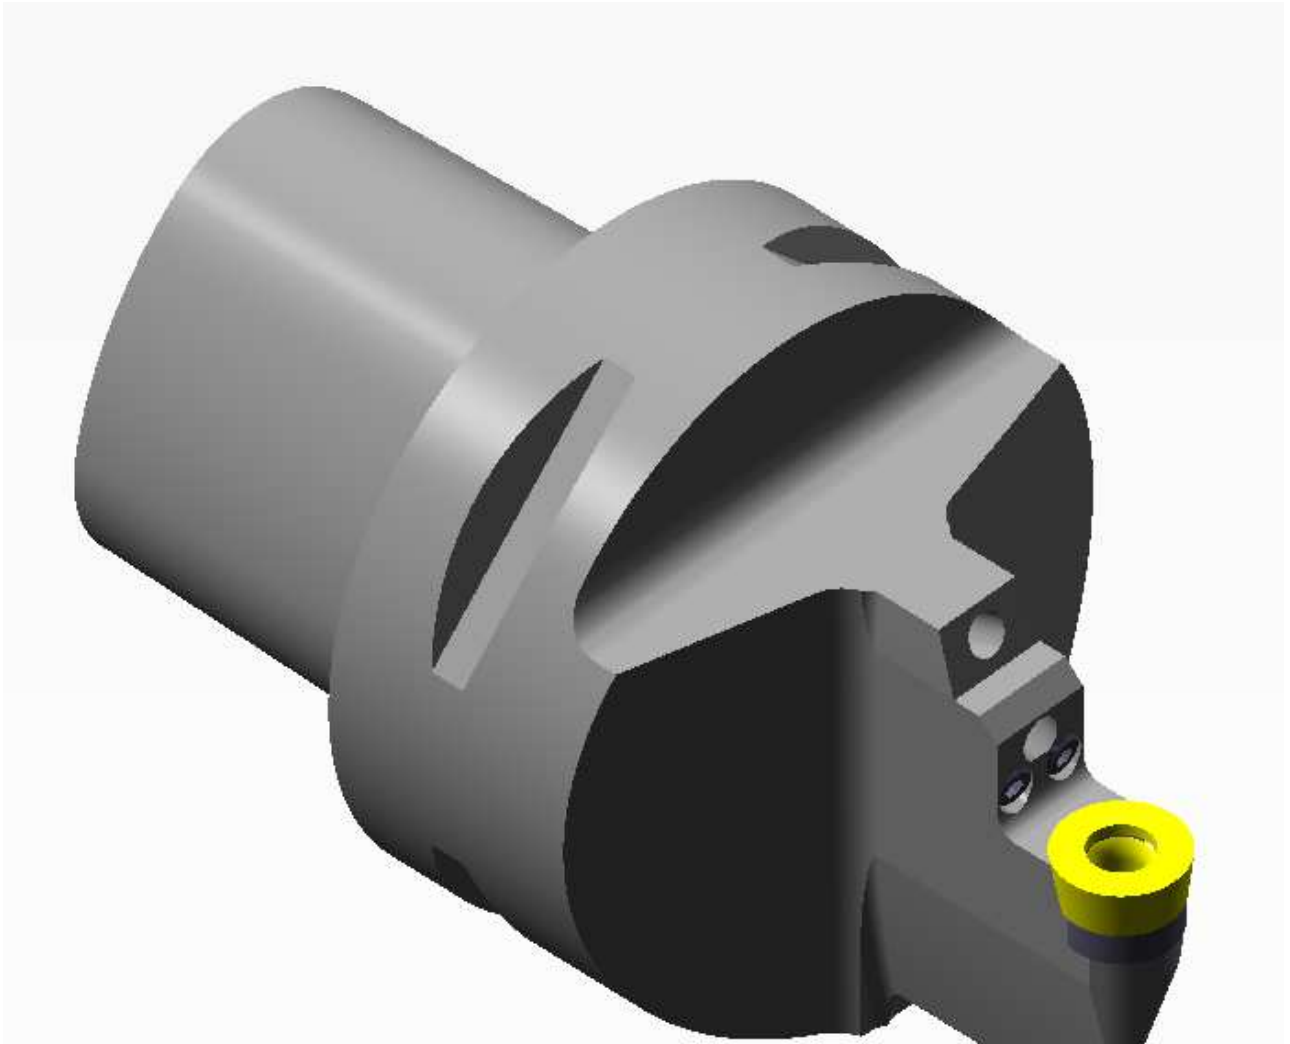

BOR
CARBIDE

BOR CARBIDE
Special Tools

BOR CARBIDE

Yakuplu Mah. Hürriyet Bulvarı Skyport Residence
No: 1 Kat: 3 No: 64-65 Beylikdüzü / İstanbul

+90 850 308 07 91

+90 850 522 34 03

www.borcarbide.com