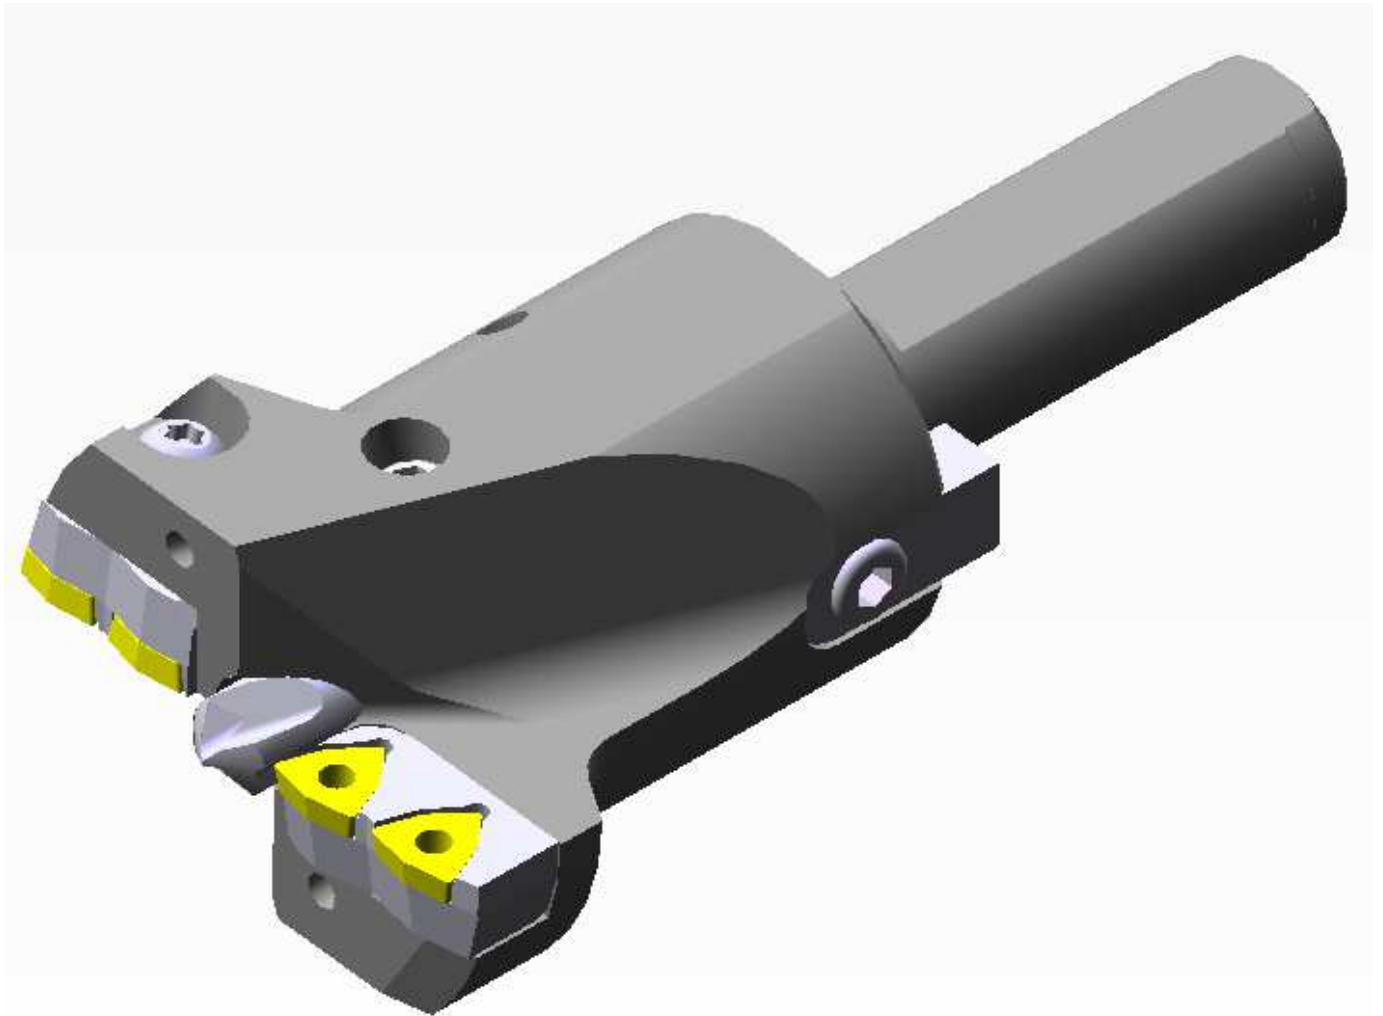

BOR
CARBIDE

BOR CARBIDE
Special Tools

BOR CARBIDE

Yakuplu Mah. Hürriyet Bulvarı Skyport Residence
No: 1 Kat: 3 No: 64-65 Beylikdüzü / İstanbul

+90 850 308 07 91

+90 850 522 34 03

www.borcarbide.com