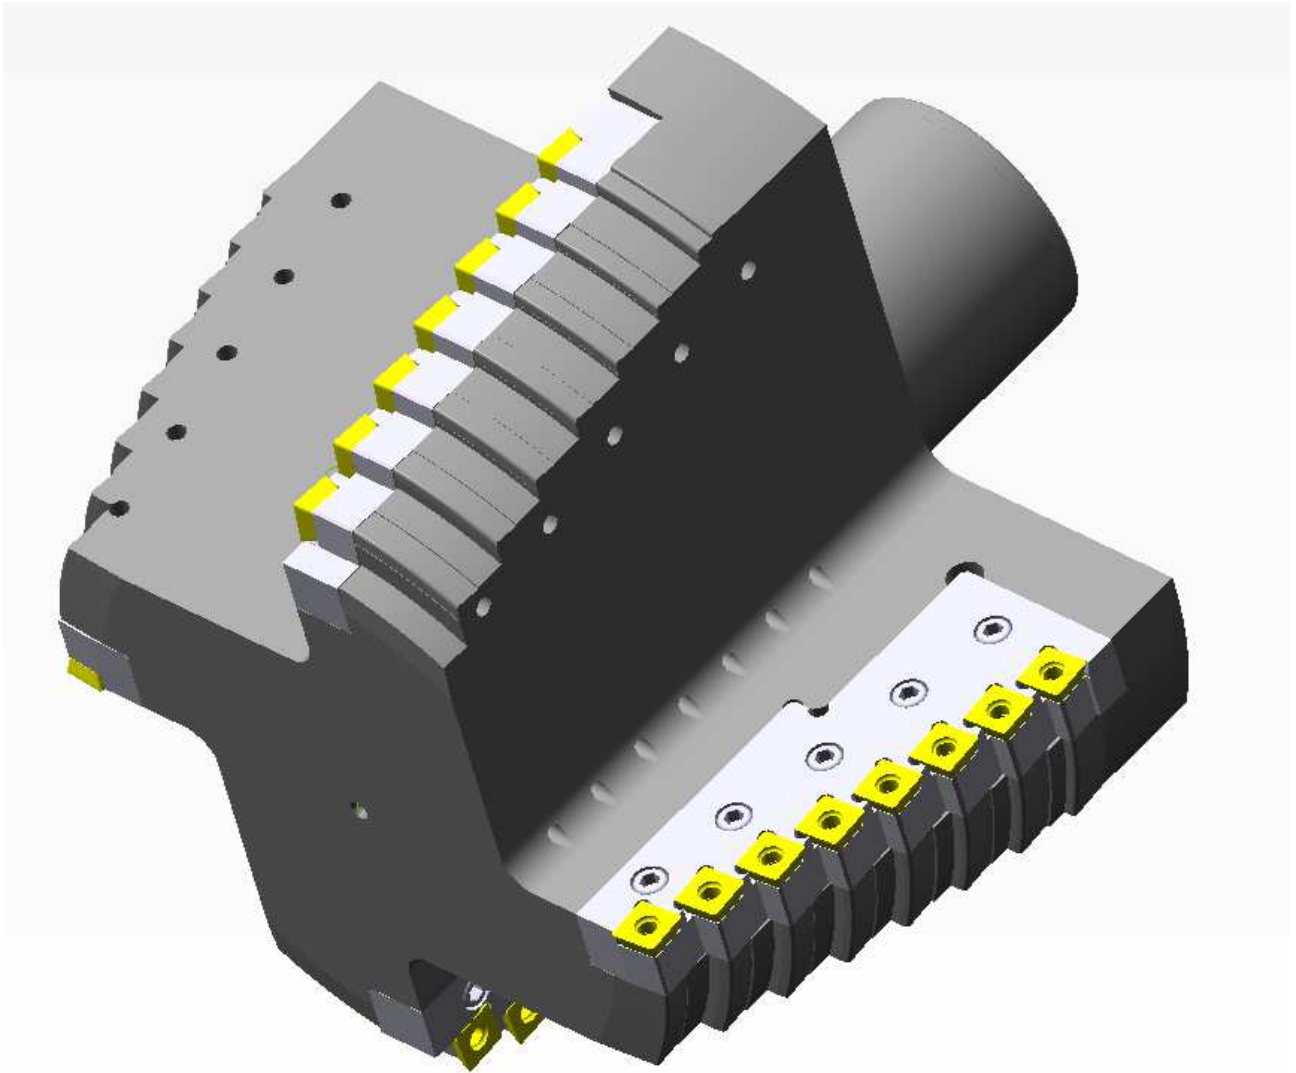

BOR
CARBIDE

BOR CARBIDE
Special Tools

BOR CARBIDE

Yakuplu Mah. Hürriyet Bulvarı Skyport Residence
No: 1 Kat: 3 No: 64-65 Beylikdüzü / İstanbul

+90 850 308 07 91

+90 850 522 34 03

www.borcarbide.com