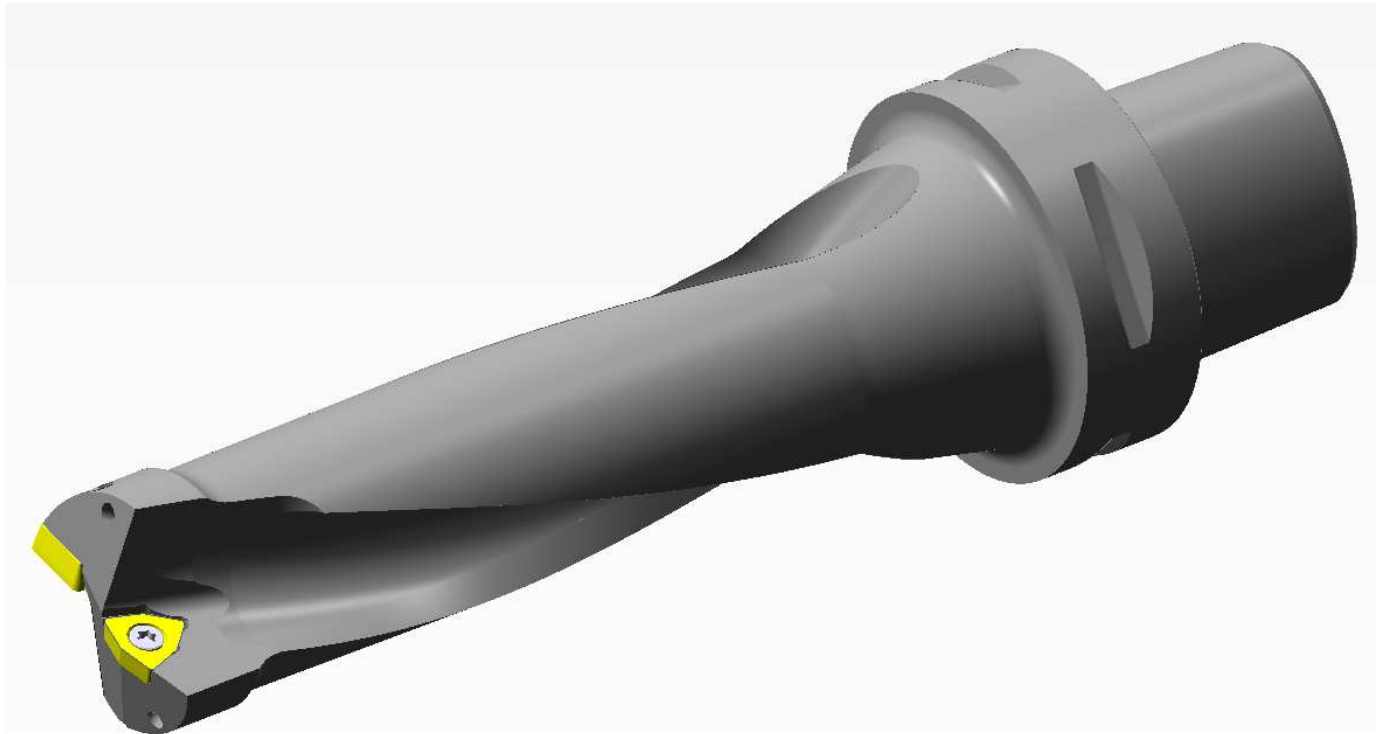

BOR
CARBIDE

BOR CARBIDE
Special Tools

BOR CARBIDE

Yakuplu Mah. Hürriyet Bulvarı Skyport Residence
No: 1 Kat: 3 No: 64-65 Beylikdüzü / İstanbul

+90 850 308 07 91

+90 850 522 34 03

www.borcarbide.com