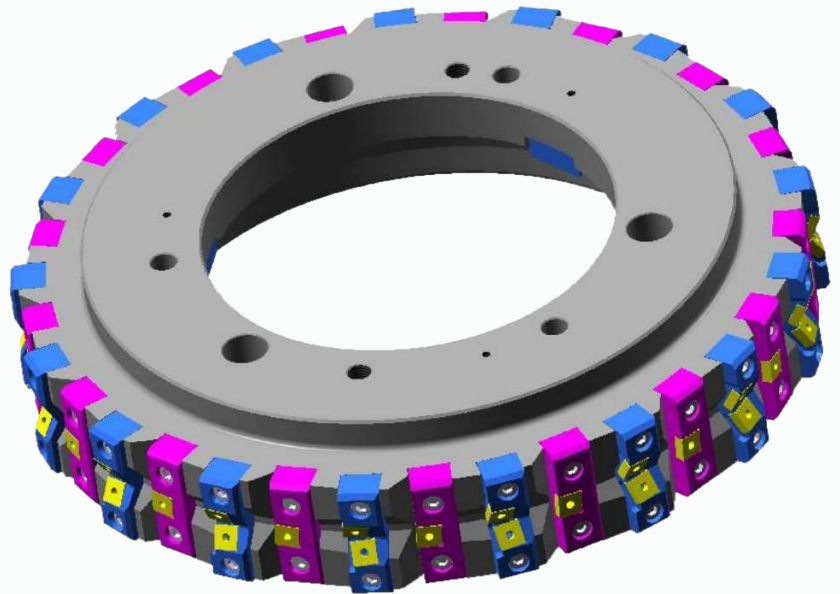

BOR
CARBIDE

BOR CARBIDE
Special Tools

BOR CARBIDE

Yakuplu Mah. Hürriyet Bulvarı Skyport Residence
No: 1 Kat: 3 No: 64-65 Beylikdüzü / İstanbul

+90 850 308 07 91

+90 850 522 34 03

www.borcarbide.com