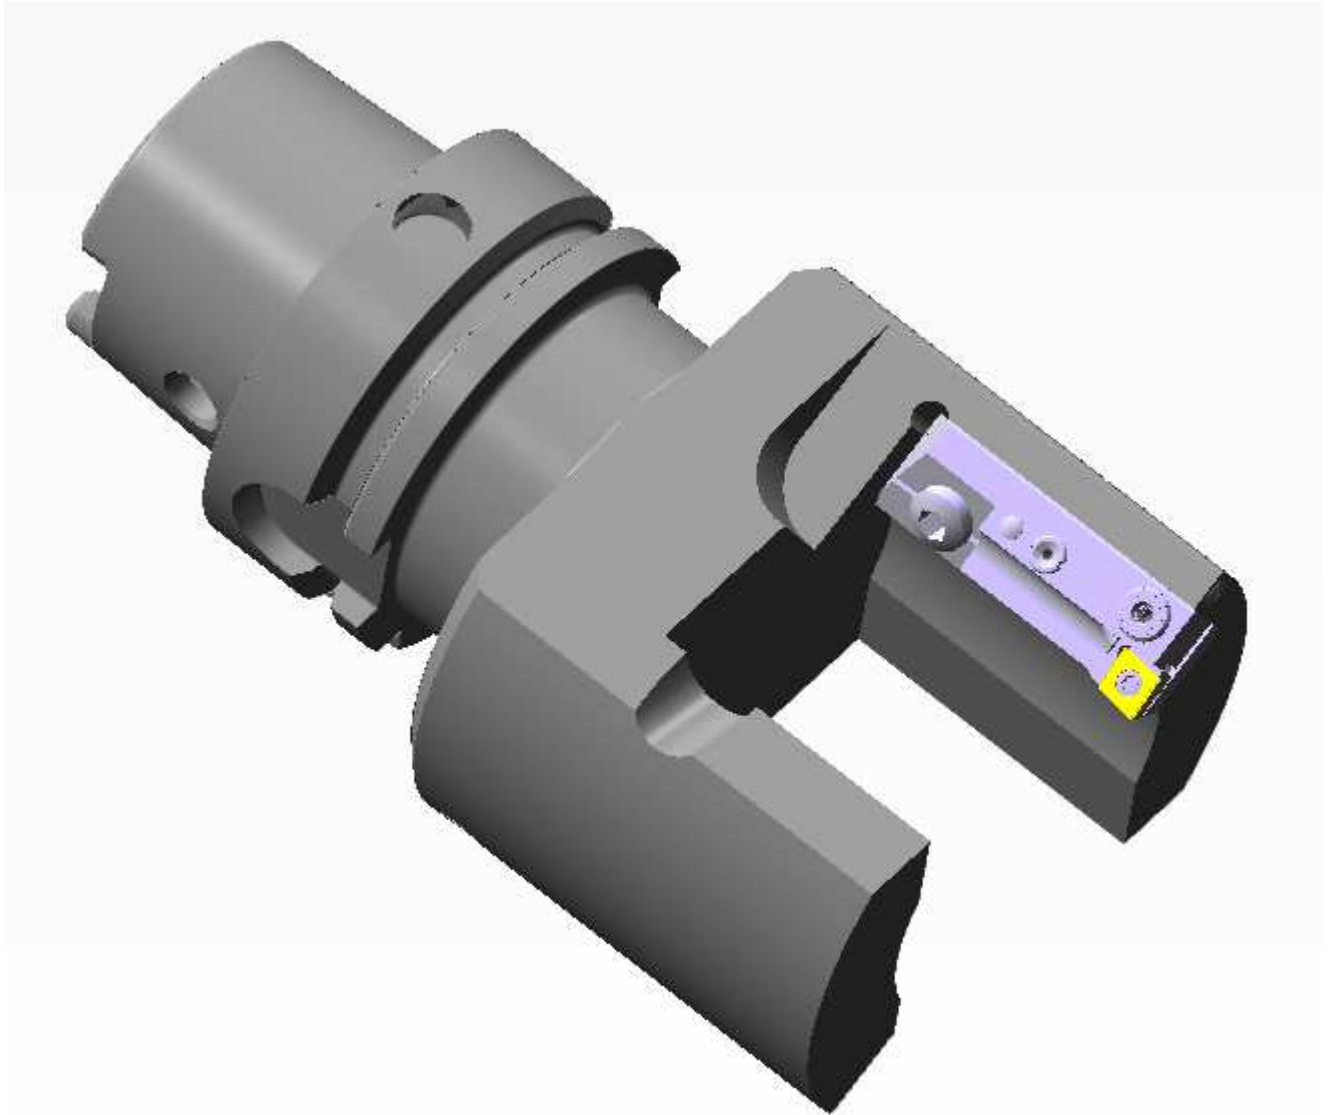

BOR
CARBIDE

BOR CARBIDE
Special Tools

BOR CARBIDE

Yakuplu Mah. Hürriyet Bulvarı Skyport Residence
No: 1 Kat: 3 No: 64-65 Beylikdüzü / İstanbul

+90 850 308 07 91

+90 850 522 34 03

www.borcarbide.com