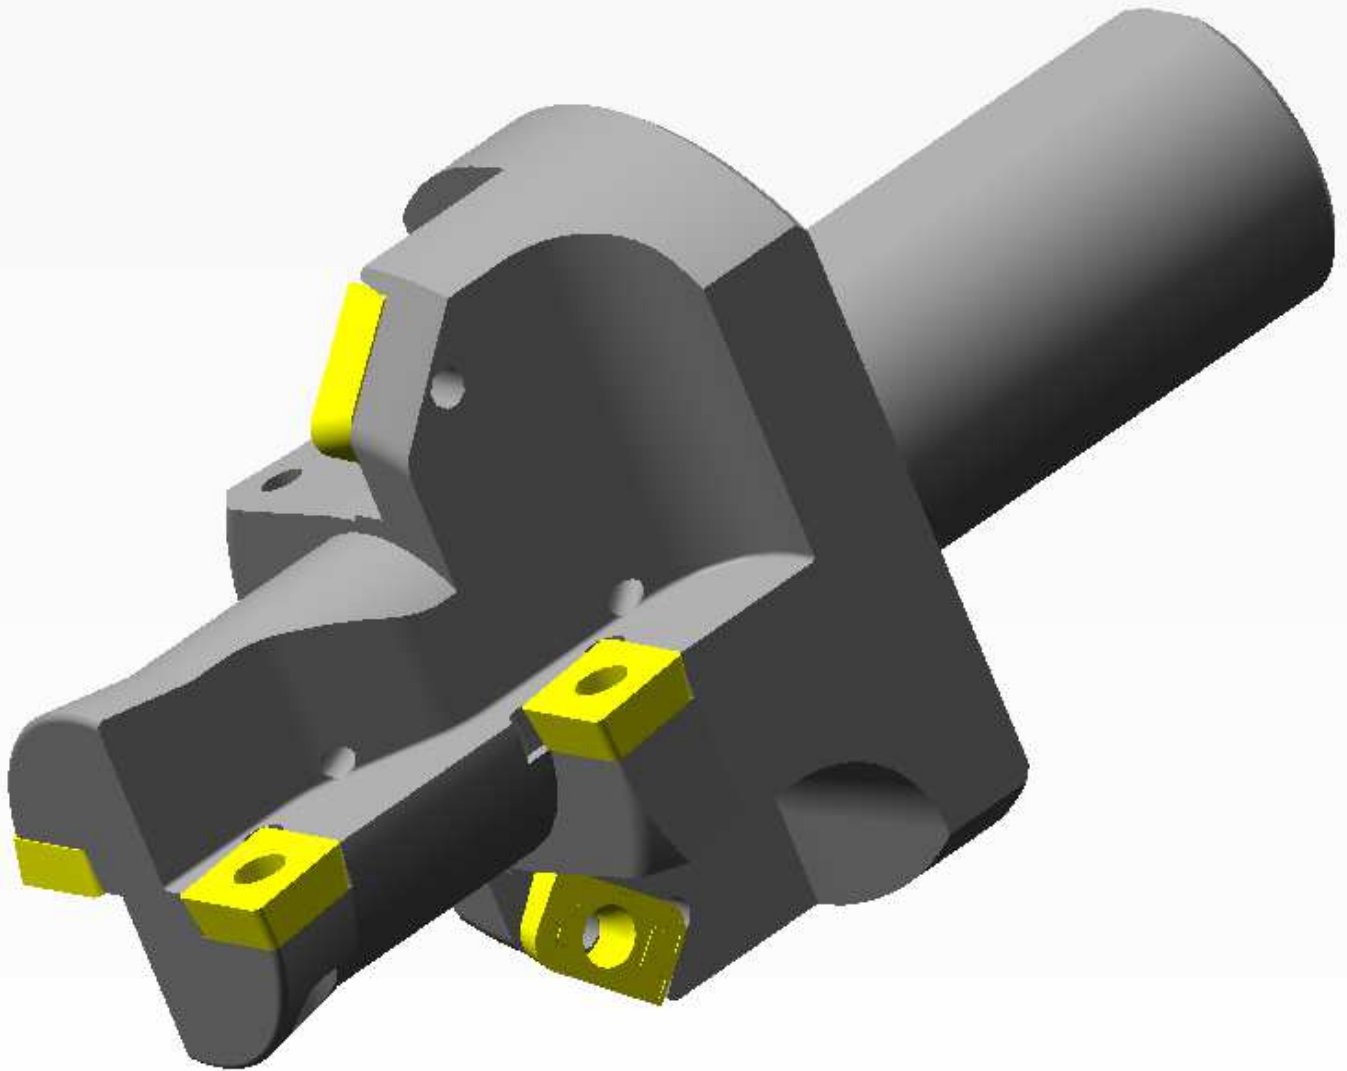

BOR
CARBIDE

BOR CARBIDE
Special Tools

BOR CARBIDE

Yakuplu Mah. Hürriyet Bulvarı Skyport Residence
No: 1 Kat: 3 No: 64-65 Beylikdüzü / İstanbul

+90 850 308 07 91

+90 850 522 34 03

www.borcarbide.com