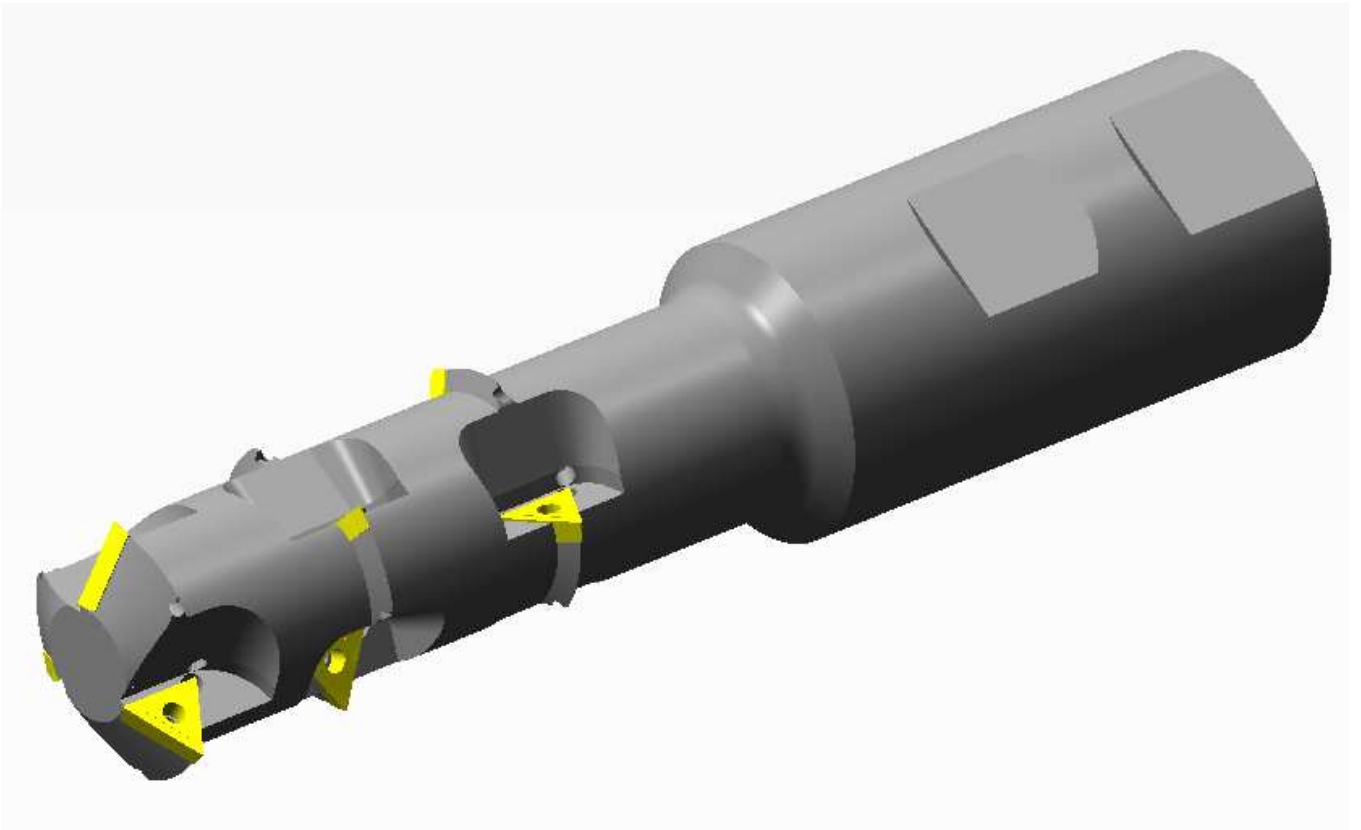

BOR
CARBIDE

BOR CARBIDE
Special Tools

BOR CARBIDE

Yakuplu Mah. Hürriyet Bulvarı Skyport Residence
No: 1 Kat: 3 No: 64-65 Beylikdüzü / İstanbul

+90 850 308 07 91

+90 850 522 34 03

www.borcarbide.com