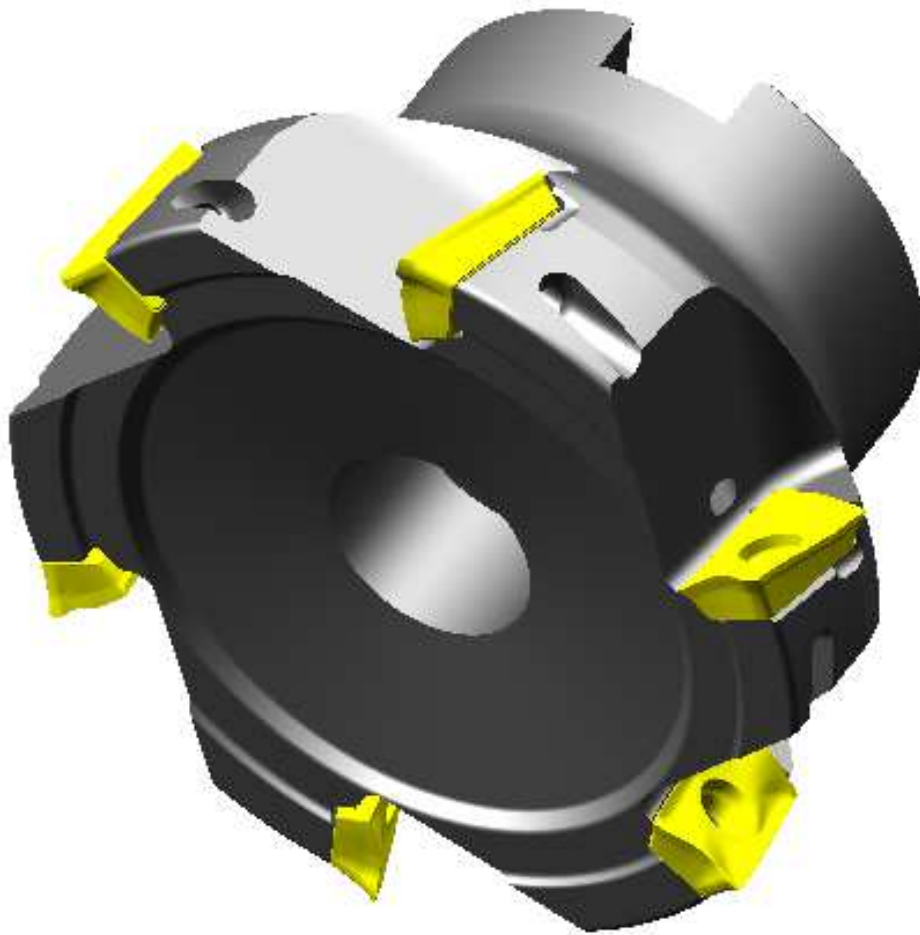

BOR
CARBIDE

BOR CARBIDE
Special Tools

BOR CARBIDE

Yakuplu Mah. Hürriyet Bulvarı Skyport Residence
No: 1 Kat: 3 No: 64-65 Beylikdüzü / İstanbul

+90 850 308 07 91

+90 850 522 34 03

www.borcarbide.com