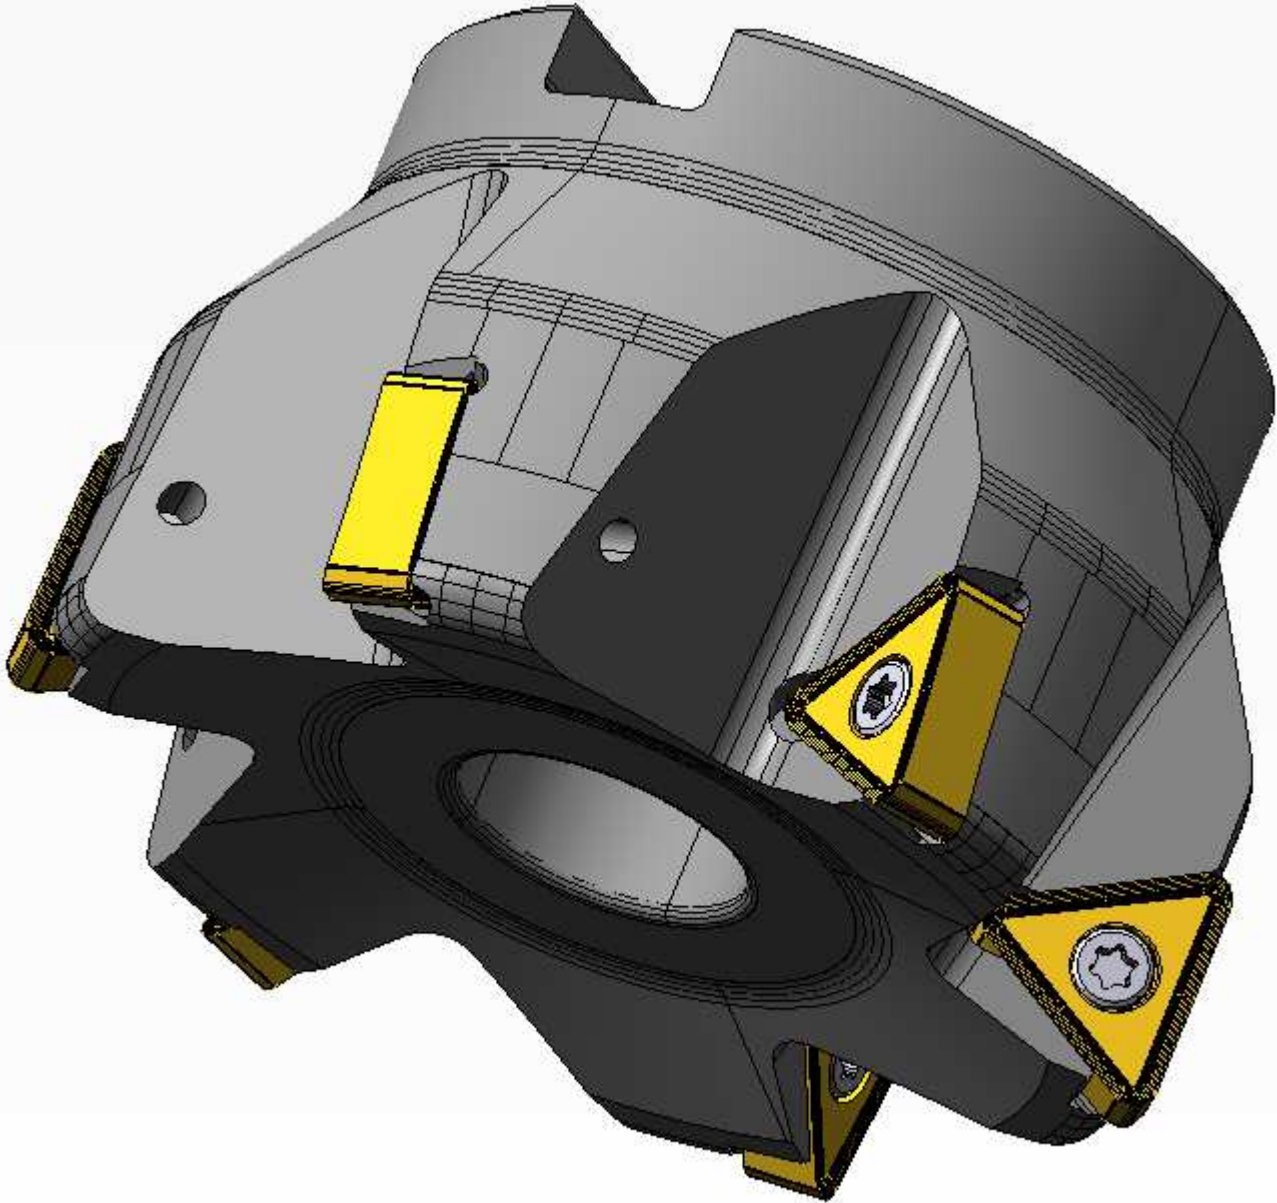

BOR
CARBIDE

BOR CARBIDE
Special Tools

BOR CARBIDE

Yakuplu Mah. Hürriyet Bulvarı Skyport Residence
No: 1 Kat: 3 No: 64-65 Beylikdüzü / İstanbul

+90 850 308 07 91

+90 850 522 34 03

www.borcarbide.com