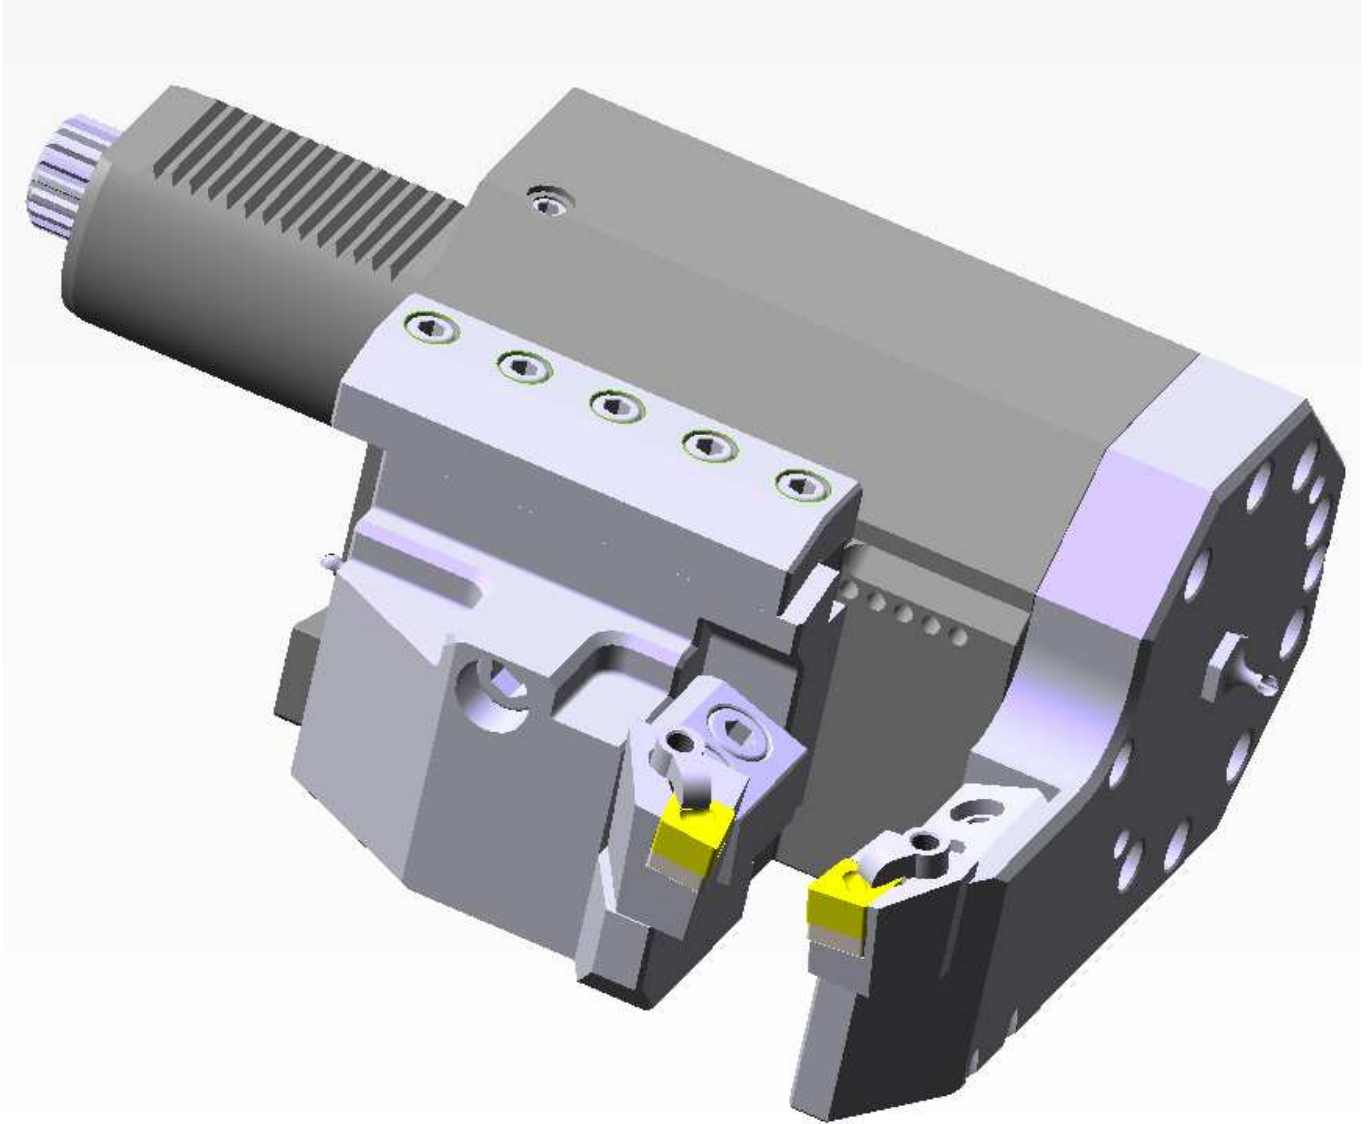

BOR
CARBIDE

BOR CARBIDE
Special Tools

BOR CARBIDE

Yakuplu Mah. Hürriyet Bulvarı Skyport Residence
No: 1 Kat: 3 No: 64-65 Beylikdüzü / İstanbul

+90 850 308 07 91

+90 850 522 34 03

www.borcarbide.com