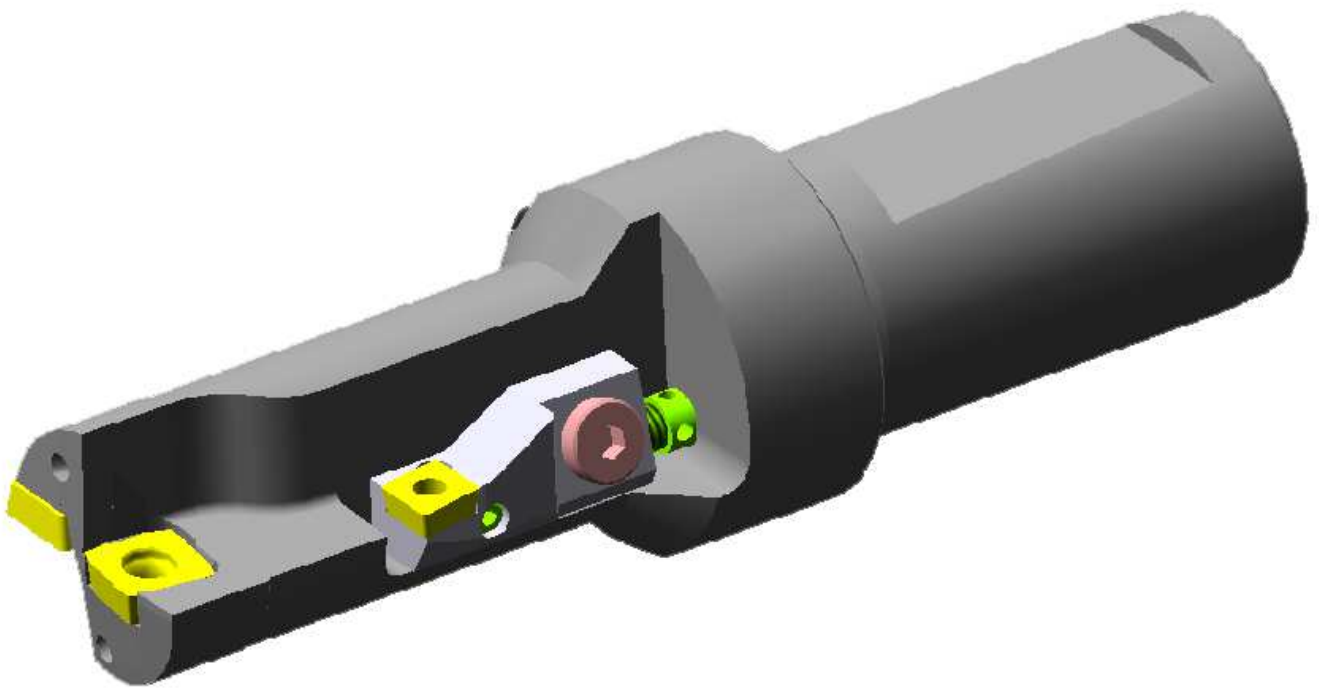

BOR
CARBIDE

BOR CARBIDE
Special Tools

BOR CARBIDE

Yakuplu Mah. Hürriyet Bulvarı Skyport Residence
No: 1 Kat: 3 No: 64-65 Beylikdüzü / İstanbul

+90 850 308 07 91

+90 850 522 34 03

www.borcarbide.com