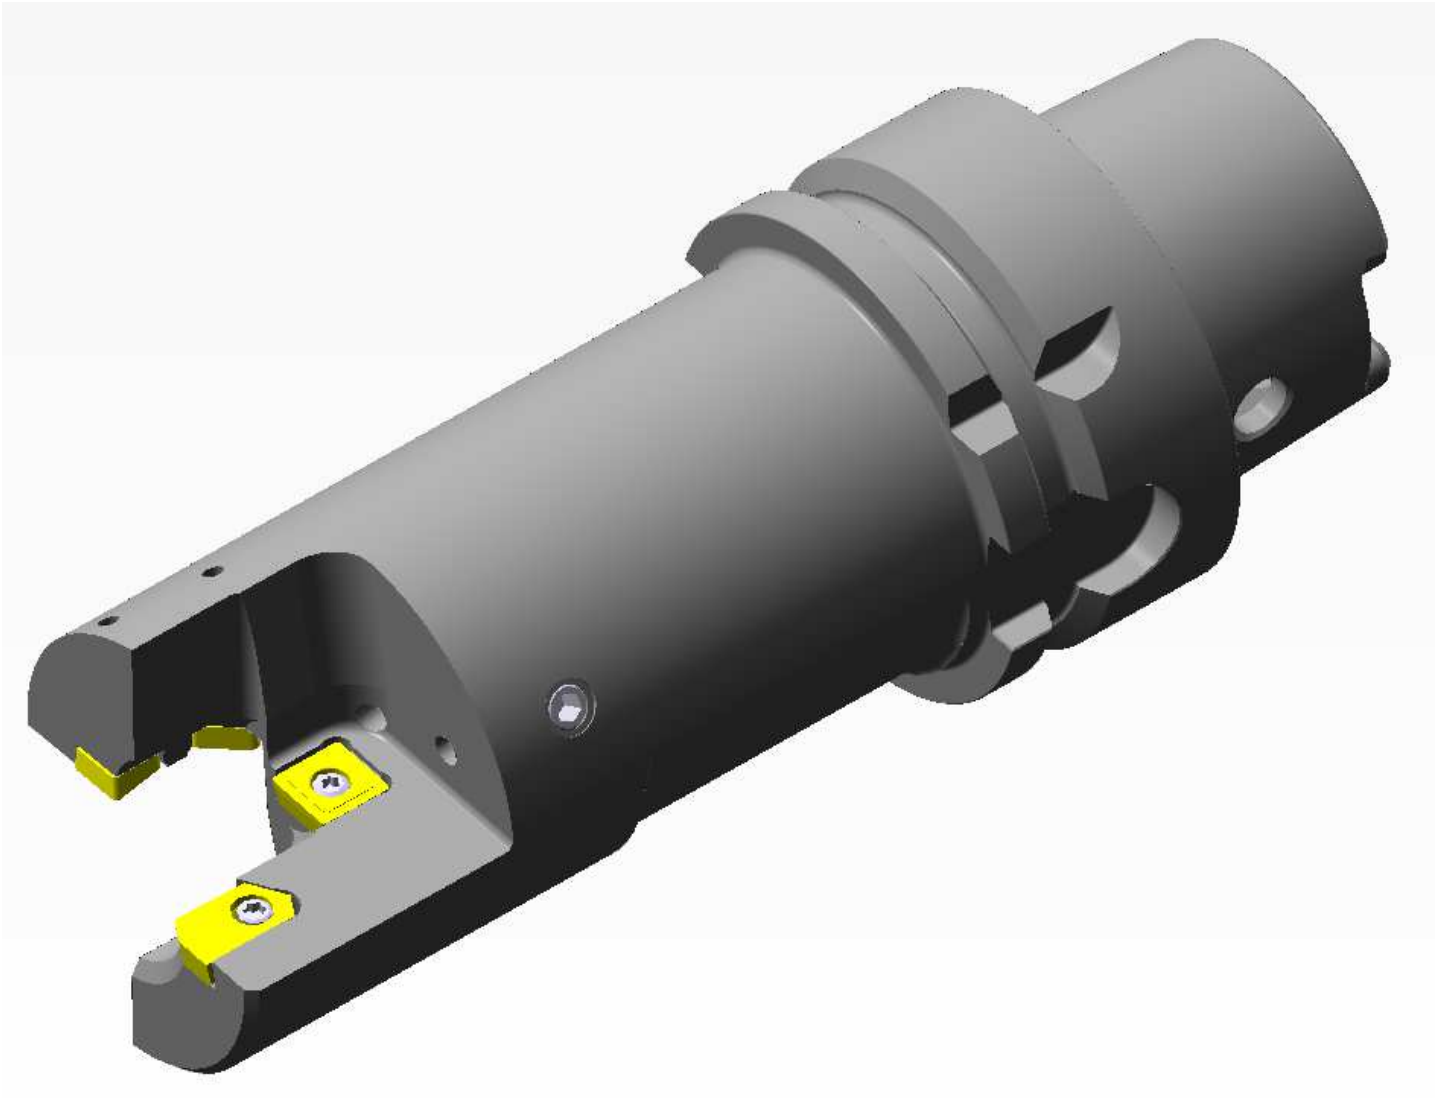

BOR
CARBIDE

BOR CARBIDE
Special Tools

BOR CARBIDE

Yakuplu Mah. Hürriyet Bulvarı Skyport Residence
No: 1 Kat: 3 No: 64-65 Beylikdüzü / İstanbul

+90 850 308 07 91

+90 850 522 34 03

www.borcarbide.com