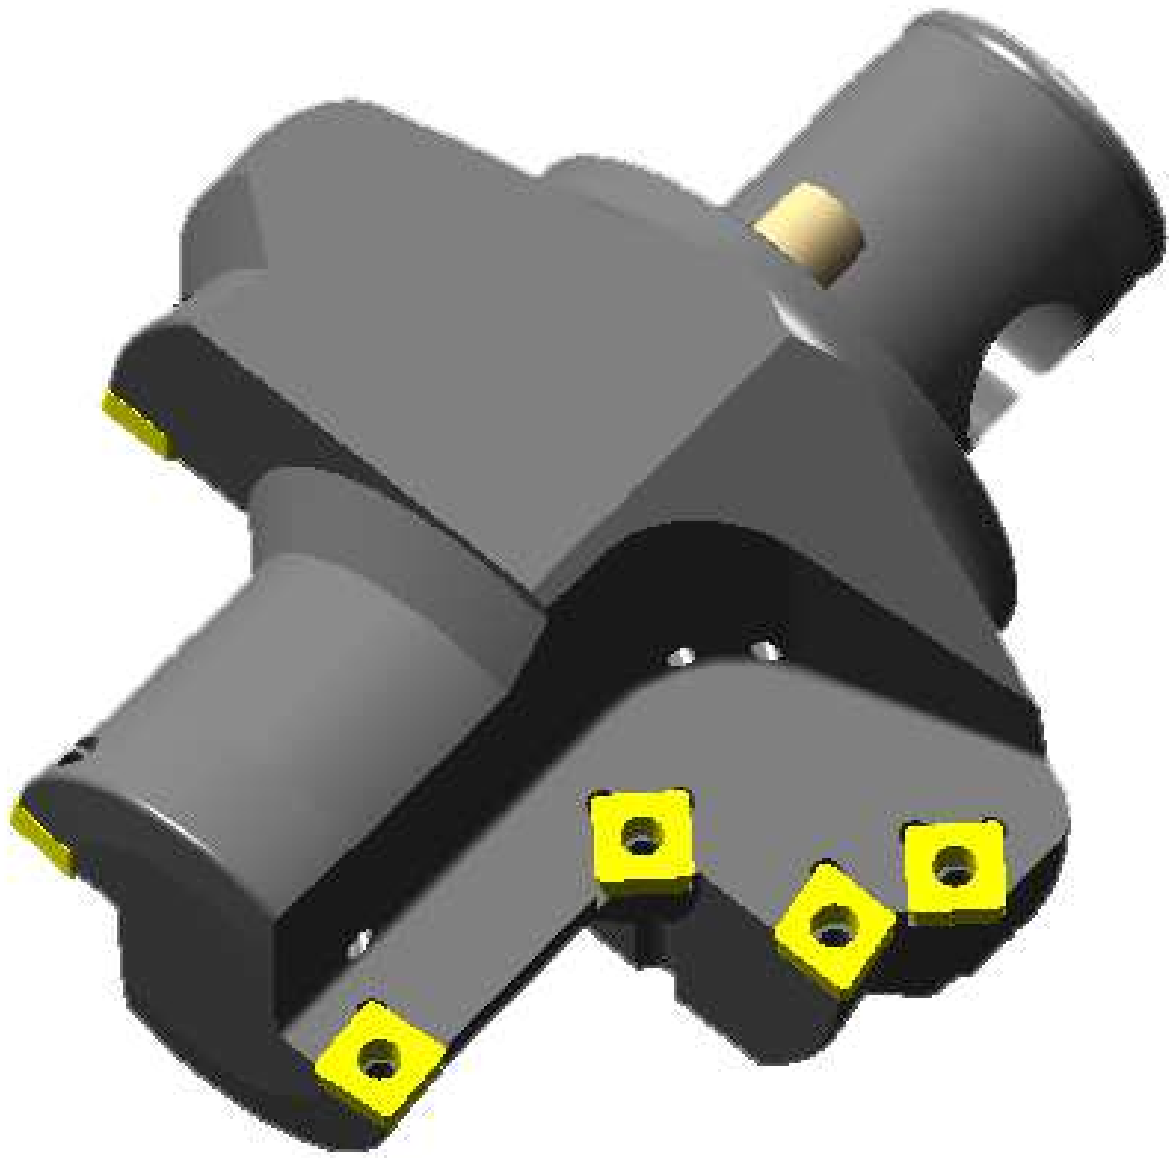

BOR
CARBIDE

BOR CARBIDE
Special Tools

BOR CARBIDE

Yakuplu Mah. Hürriyet Bulvarı Skyport Residence
No: 1 Kat: 3 No: 64-65 Beylikdüzü / İstanbul

+90 850 308 07 91

+90 850 522 34 03

www.borcarbide.com