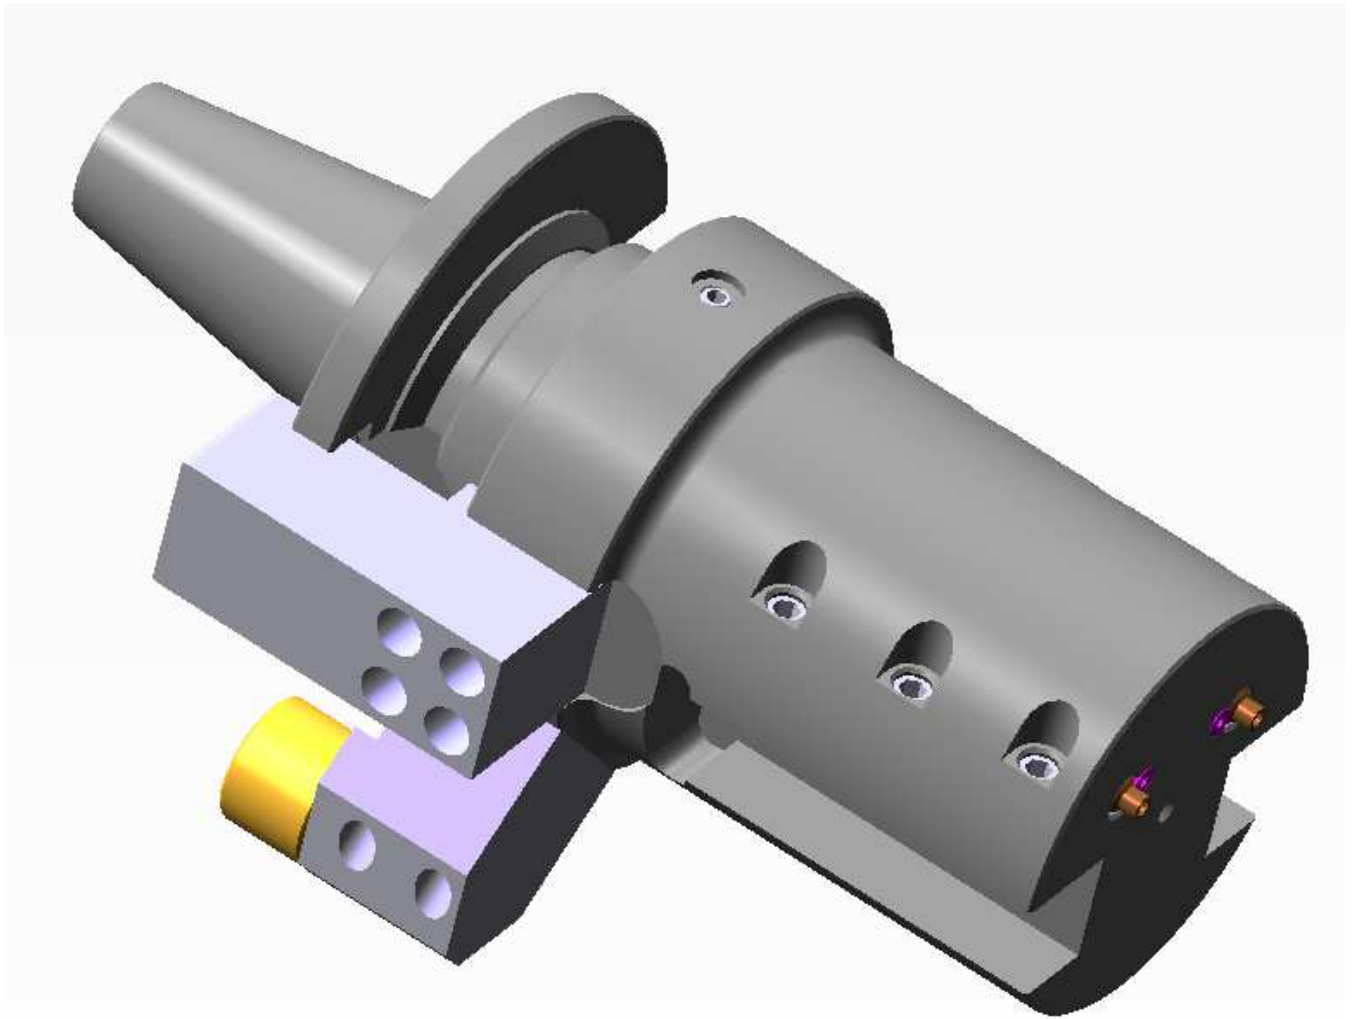

BOR
CARBIDE

BOR CARBIDE
Special Tools

BOR CARBIDE

Yakuplu Mah. Hürriyet Bulvarı Skyport Residence
No: 1 Kat: 3 No: 64-65 Beylikdüzü / İstanbul

+90 850 308 07 91

+90 850 522 34 03

www.borcarbide.com