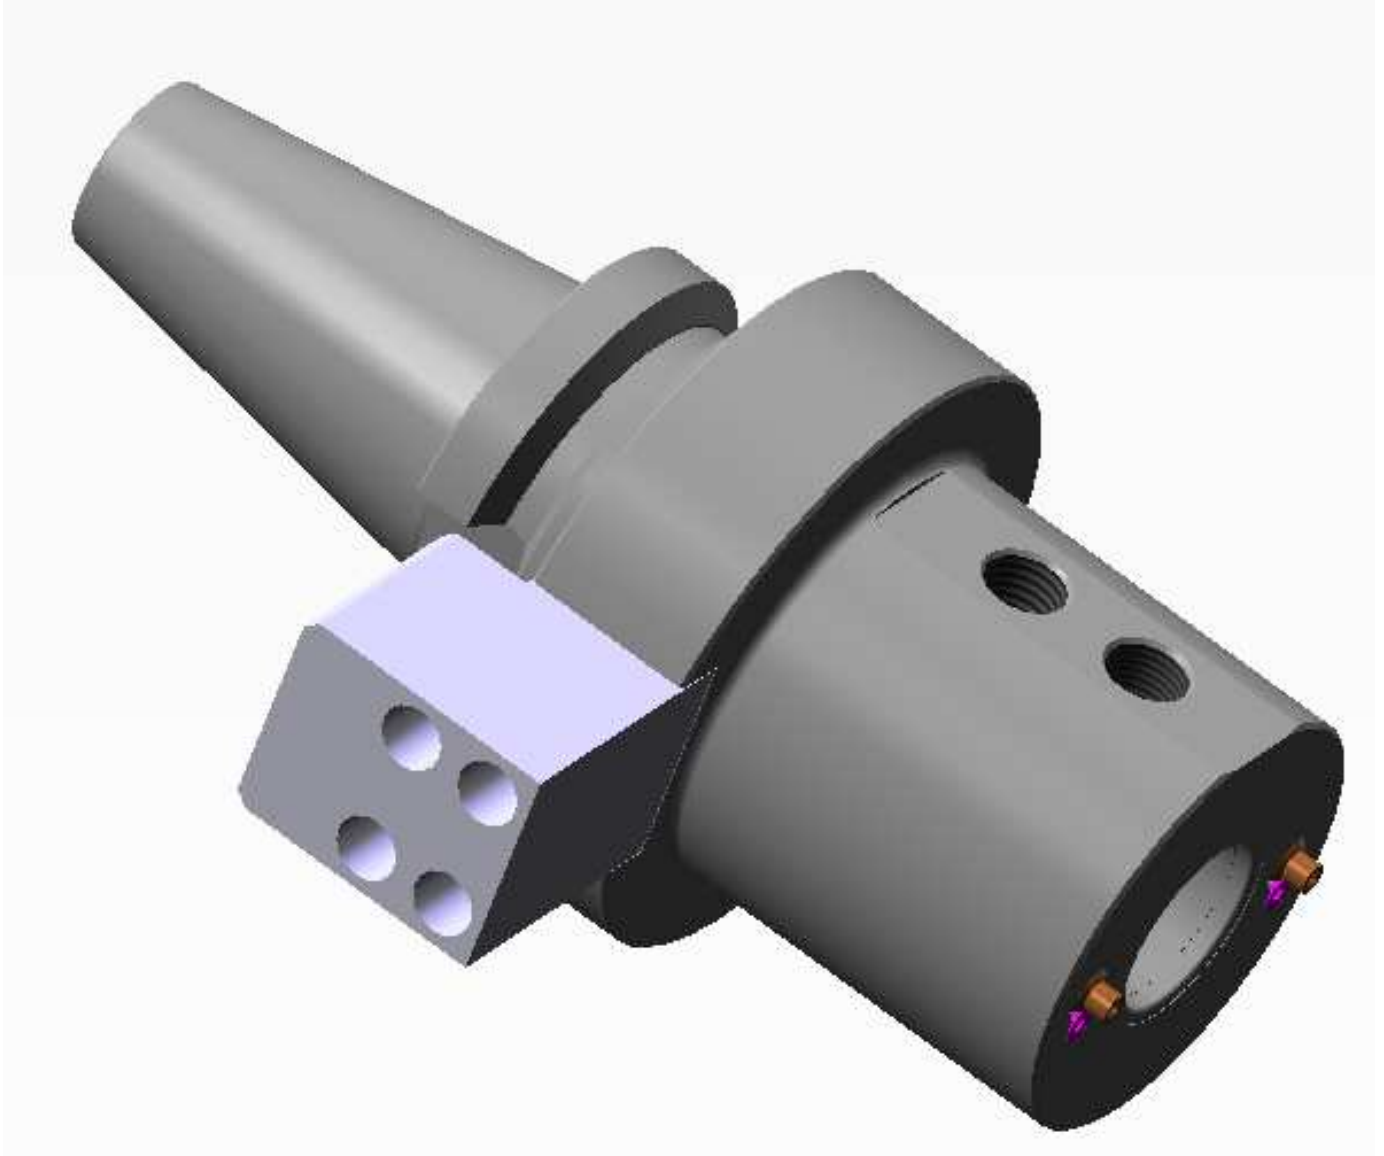

BOR
CARBIDE

BOR CARBIDE
Special Tools

BOR CARBIDE

Yakuplu Mah. Hürriyet Bulvarı Skyport Residence
No: 1 Kat: 3 No: 64-65 Beylikdüzü / İstanbul

+90 850 308 07 91

+90 850 522 34 03

www.borcarbide.com