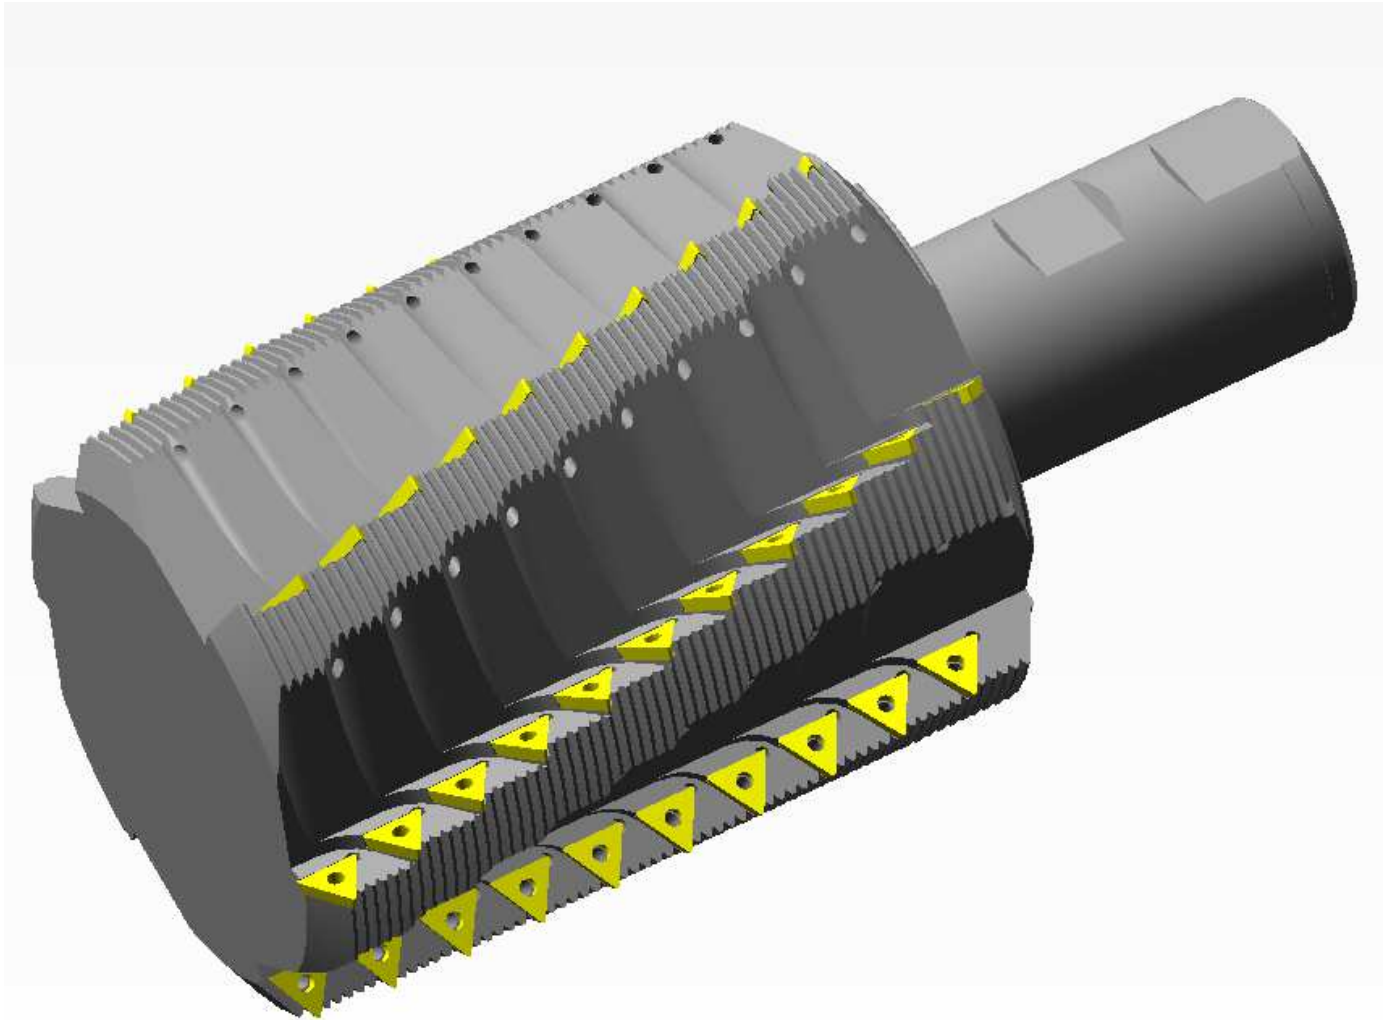

BOR
CARBIDE

BOR CARBIDE
Special Tools

BOR CARBIDE

Yakuplu Mah. Hürriyet Bulvarı Skyport Residence
No: 1 Kat: 3 No: 64-65 Beylikdüzü / İstanbul

+90 850 308 07 91

+90 850 522 34 03

www.borcarbide.com